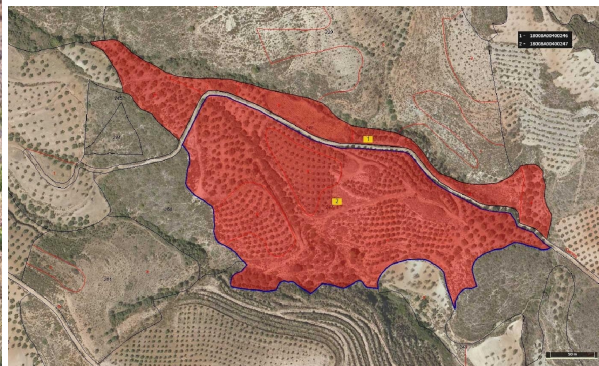

## terreno en venta Albuñuelas, Valle De Lecrín

SIN HONORARIOS INMOBILIARIOS PARA EL COMPRADOR!! Excelente oportunidad de inversión. Suelo rústico, ubicado en ALBUÑUELAS\_PAGO DE LOS DURANES. Esta parcela cuenta una superficie de 55.637,00 m2, para explotación o uso de Cultivos Regadío~Formado por 2 Referencias Catastrales: 18008A (utilice el formulario para contactar) ZG y 18008A (utilice el formulario para contactar) ZY~~¿Necesitas más información? Pues no esperes más, llama ya y te la daremos sin ningún tipo de compromiso!!~~REFERENCIA SOTO23-TST-01284

### gegevens woning

Hispacasas id: **6356119**  
referentie: **SOTO23-TST-01284**  
nabij of in: **Albuñuelas**  
regio: **Valle De Lecrín**  
woningtype: **terreno**  
kamers: **niet opgegeven**  
opp. woning: **- m2**  
opp. terrein: **55637 m2**  
prijs: **€ 115.000**