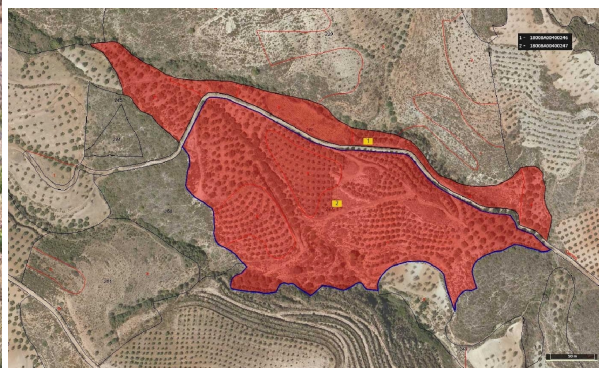

## terreno en venta Albuñuelas, Valle De Lecrín

SIN HONORARIOS INMOBILIARIOS PARA EL COMPRADOR!! Excelente oportunidad de inversión. Suelo rústico, ubicado en ALBUÑUELAS\_PAGO DE LOS DURANES. Esta parcela cuenta una superficie de 55.637,00 m2, para explotación o uso de Cultivos Regadío~Formado por 2 Referencias Catastrales: 18008A (utilice el formulario para contactar) ZG y 18008A (utilice el formulario para contactar) ZY~~¿Necesitas más información? Pues no esperes más, llama ya y te la daremos sin ningún tipo de compromiso!!~~REFERENCIA SOTO23-TST-01284

### gegevens woning

Hispacasas id: **6356119**  
referentie: **SOTO23-TST-01284**  
nabij of in: **Albuñuelas**  
regio: **Valle De Lecrín**  
woningtype: **terreno**  
kamers: **niet opgegeven**  
opp. woning: **- m2**  
opp. terrein: **55637 m2**  
prijs: **€ 115.000**