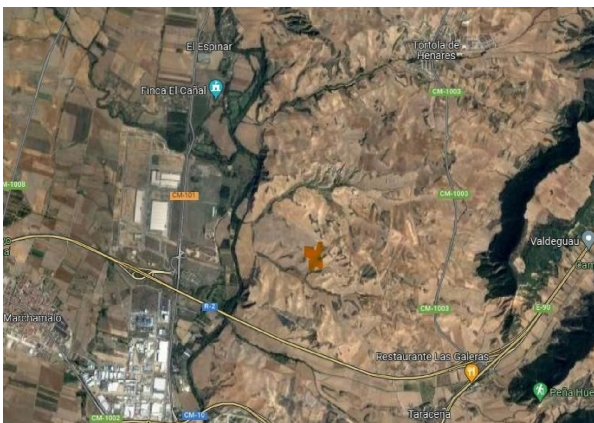

terreno en venta Aldeanueva De Guadalajara, Campiña

Terreno industrial en Taracena, Guadalajara.~~De 3864 metros de superficie de parcela.~~USO INDUSTRIAL~~Referencia catastral: (utilice el formulario para contactar) VL8090S0001ZP~~Taracena es una pedanía del municipio de Guadalajara, situada al nordeste de la capital, entre la autovía A-2 y la autopista radial R-2.~~Grupo GH es una empresa dedicada a la intermediación y consultoría inmobiliaria con más de 25 años de experiencia en el sector, dando un servicio profesional orientado a las necesidades de nuestros clientes, cubriendo cualquier gestión en las diferentes tipologías de inmuebles de obra nueva y segunda mano.~~ Nuestra particular forma de hacer las cosas nos han posicionado en un lugar privilegiado dentro del mercado inmobiliario, constituyéndose como una de las empresas del sector con mayor crecimiento de los últimos años.~~ Ampliando nuestros horizontes hemos podido ofrecer mayores y mejores soluciones, esta buena gestión nos ha permitido convertirnos en una de las empresas referentes del sector.~~ Especialistas en gestión de patrimonio, ofrecemos calidad y servicio profesional. Nuestra red comercial de profesionales pone a su disposición un amplio abanico de ofertas a la carta, siendo su preocupación constante satisfacer al cliente, consiguiendo atender de forma especializada tanto la demanda como la oferta de nuestro sector.~~ Miembros de API (Agentes de la propiedad inmobiliaria) y de AMADEI (Asociación de Empresas Inmobiliarias de Madrid) primera empresa en obtener el sello del código de Buenas Prácticas de la Comunidad de Madrid y el sello de calidad de Madrid Excelente.

gegevens woning

Hispacasas id: **6230951**
referentie: **G01021**
nabij of in: **Aldeanueva De Guadalajara**
regio: **Campiña**
woningtype: **terreno**
kamers: **niet opgegeven**
opp. woning: **- m2**

contact