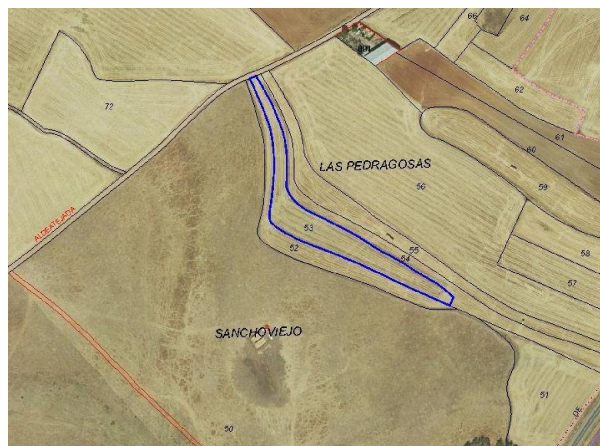

## terreno en venta Aldeatejada, Campo De Salamanca

Urbis te ofrece una parcela en venta en Aldeatejada, Salamanca.~~Se vende en conjunto con varios inmuebles, a consultar. ~Tiene 8432 m2, es perfecta si estás buscando un terreno en Aldeatejada o cerca de Salamanca.~~No lo dudes, aquí tienes tu parcela.~~Comparte con nosotros tus sueños y nuestro PERSONAL SHOPPER inmobiliario los hará realidad. Financiación a medida, hasta el 100%.~~¿Quieres visitarlo? o necesitas más información, llama al (utilice el formulario para contactar) y pásate al rosa.~~Por deseo de algunos propietarios, tenemos inmuebles en esta misma zona que solo están anunciados en nuestra web. Para verlos entre en [urbisfactory.es](http://urbisfactory.es).

### gegevens woning

Hispacasas id: **6330668**  
referentie: **51014131**  
nabij of in: **Aldeatejada**  
regio: **Campo De Salamanca**  
woningtype: **terreno**  
kamers: **niet opgegeven**  
opp. woning: **- m2**  
opp. terrein: **8432 m2**  
prijs: **€ 23.100**