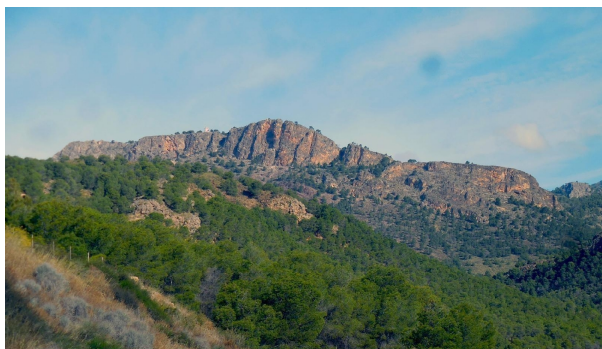

terreno en venta Aledo, Bajo Guadalentín

Interesante parcela de casi 20000m2 en una zona de Aledo con vistas hacia Sierra Espuña.~Segun reglamento, en este parcela se puede construir hasta un 3% de vivienda unifamiliar, o 30% en naves agricolas, con altura maximo de 7m (2 plantas).~Lugar ideal, no aislado, muy cerca del pueblo y de sus amenidades y buenas carreteras.~LLamanos hoy~REF. ALEDODAMI