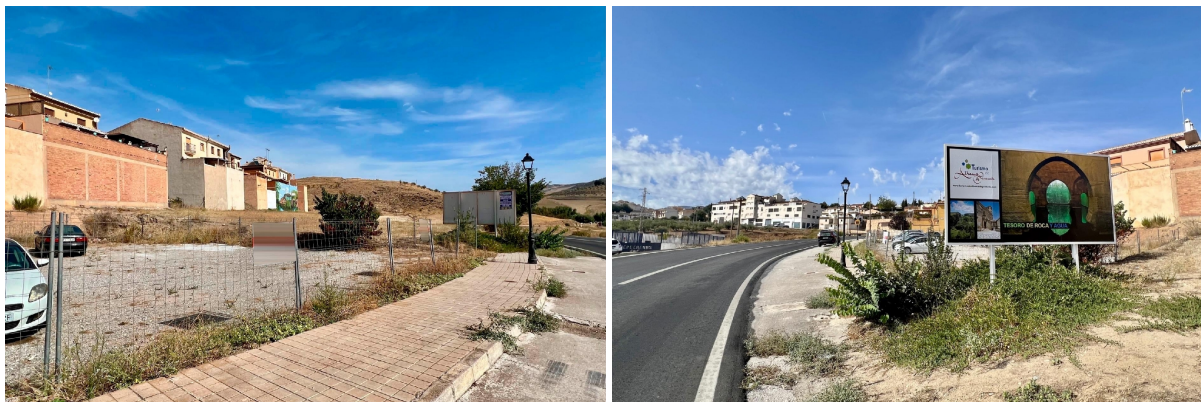

## terreno en venta Alhama De Granada, Alhama

~¡Construye la casa de tus sueños en este increíble solar residencial de casi 400 m2 en la encantadora Alhama de Granada!  
Esta es tu oportunidad para crear un hogar a medida en un entorno pintoresco y tranquilo.~~Características destacadas:  
~~Ubicación privilegiada: Este solar se encuentra en una ubicación ideal en la Ctra de Granada, justo a a la entrada de Alhama, con mas de 20 m de fachada principal y haciendo esquina, rodeado de naturaleza y a pocos minutos del centro de la ciudad.~~Espacio generoso: Con 400 m2, tendrás suficiente espacio para diseñar y construir una casa espaciosa y cómoda con un amplio jardín.~~Vistas espectaculares: Disfruta de impresionantes vistas de los alrededores, creando un ambiente sereno y relajante para tu futuro hogar.~~Oportunidad única: Adquiere este solar a un precio excepcional de 75.000 € y comienza a planificar tu proyecto residencial.~~Detalles adicionales:~~Tipo de propiedad: Solar residencial~~Superficie: 384 m2~~Precio: 75.000 €~~\*El PVP indicado no incluye impuestos ni gastos de Escritura. Honorarios agencia no incluidos. Las superficies expresadas en esta página tienen carácter descriptivo y son aproximadas. Los precios pueden ser susceptibles de modificación sin previo aviso.~Viste nuestra web:~ (utilice el formulario para contactar) ~~~

### gegevens woning

Hispacasas id:	<b>6238276</b>
referentie:	<b>NAVEROS20304</b>
nabij of in:	<b>Alhama De Granada</b>
regio:	<b>Alhama</b>
woningtype:	<b>terreno</b>
kamers:	<b>niet opgegeven</b>
opp. woning:	<b>- m2</b>
opp. terrein:	<b>384 m2</b>
prijs:	<b>€ 75.000</b>