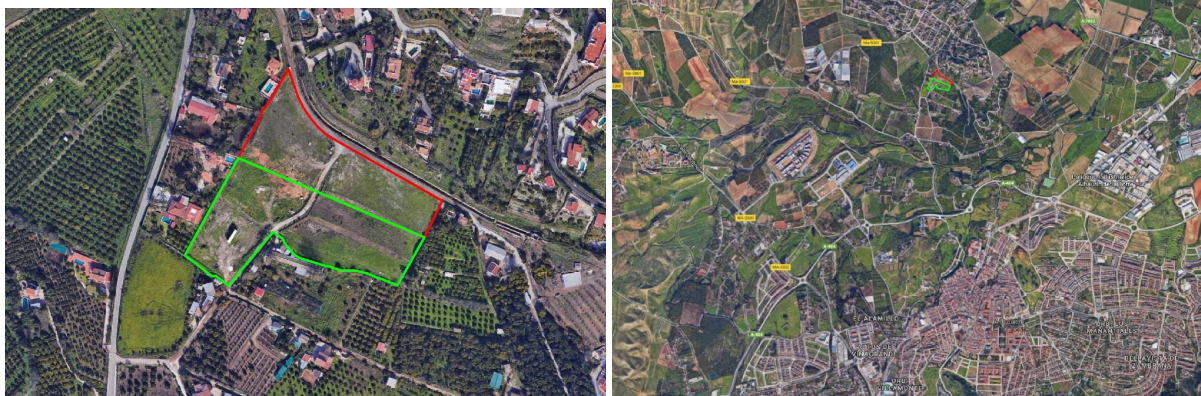

terreno en venta Alhaurín De La Torre, Valle Del Guadalhorce

SUELO URBANO + RÚSTICO~~Se vende magnífica parcela de suelo URBANO/RUSTICO en Alhaurín de la Torre zona ROMERAL, ~~Próximo al sector reservado para la Ciudad Aeroportuaria Alhaurín de la Torre - Málaga.~~La parcela cuenta con pozo propio legalizado.~~Parcela de terreno que se asienta, parte sobre suelo urbano directo y parte sobre suelo rústico común sin ningún tipo de protección, esta situada en el municipio de Alhaurín de la Torre, en la zona conocida como “El Romeral”, colindante con parcelas edificadas. ~~Cuenta con una superficie total de 23.460 m2 y está dividida en dos partes por un camino de servidumbre. Del total de la superficie, 9.426,80 m2 se corresponden a suelo clasificado como urbano, mientras que el resto es rústico común y por tanto susceptible de urbanizar conforme a la actual legislación LISTA. ~~La finca dispone de vistas panorámicas hacia la población de Alhaurín de la Torre, zona muy tranquila y de fácil acceso donde poder disfrutar de la tranquilidad y la naturaleza, manteniéndose a un paso de los principales focos turísticos y logísticos de la Costa del Sol. ~~La zona está constituida principalmente por viviendas unifamiliares exentas, tipo chalet, con parcela individuales para ajardinamiento y esparcimiento.~~Además cuenta con paradas de autobús, farmacia y colegio, también cuenta con parque infantil, centro social,....., dispone de supermercados a 5 minutos en coche.~~El centro de Alhaurín de la Torre está a 10 minutos, El Aeropuerto Internacional de Málaga - Costa del Sol a 17 minutos, el campo de Golf del Guadalhorce, el Campo Lauro Golf y el Parador Málaga Golf a 18 minutos, y el centro de Málaga y la estación del AVE a 25 minutos, Torremolinos se encuentra a tan solo 20 minutos y Marbella a 45, tiempos dados para desplazamientos en coche. ~~El precio no incluye los gastos de notaría, registro, gestoría ni impuestos de la transmisión.~