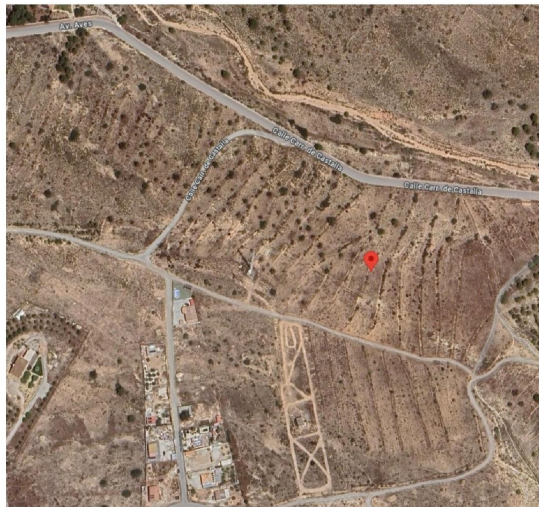

## terreno en venta Alicante Centro 03001, Alacantí

SE VENDE PARCELA RUSTICA DE 16.000 EN LA ZONA DEL PLA XIRAU!! VISTAS DESPEJADAS~~SOLICITANOS INFORMACION ANTES DE QUE SEA DEMASIADO TARDE!!~~IMPUESTOS, GASTOS DE NOTARIA Y REGISTRO NO INCLUIDOS EN EL PRECIO!!~~PERTENECE A ALICANTE Y PARA PODER TENER LICENCIA URBANISTICA SE NECESITAN 20.000 METROS.~~Este anuncio puede contener errores ajenos al anunciante.

### gegevens woning

Hispacasas id:	<b>6239088</b>
referentie:	<b>RC02305</b>
nabij of in:	<b>Alicante Centro 03001</b>
regio:	<b>Alacantí</b>
woningtype:	<b>terreno</b>
kamers:	<b>niet opgegeven</b>
opp. woning:	<b>- m2</b>
opp. terrein:	<b>16000 m2</b>
prijs:	<b>€ 42.000</b>