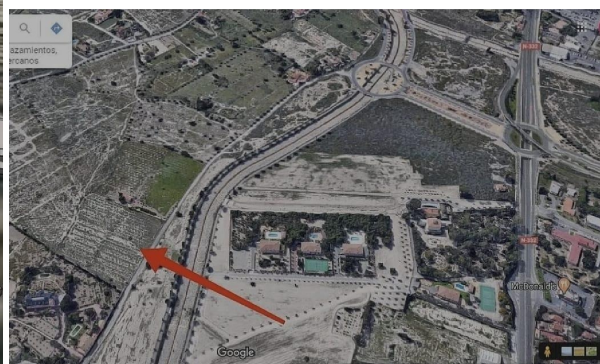

HISPACASAS

<https://www.hispacasas.com/terreno/alicante-centro-03001/6337933/>

terreno en venta Alicante Centro 03001, Alacantí

AMPLIO TERRENO EN VENTA JUNTO A LA PLAYA DE SAN JUAN Y CAMPO DE GOLF~*TORO SERVICIOS INMOBILIARIOS* REF: 007524~Oportunidad única para adquirir un extenso terreno de 20.155 m2 ubicado en la prestigiosa calle Camí de la Cruz de Piedra hacia San Juan, dentro del área residencial Alicante Golf, Playas en Alicante. Este atractivo solar está estratégicamente situado cerca del Hospital Universitario de San Juan y otros puntos clave como el Pau II (Campo de golf) y los nuevos desarrollos residenciales Pau III y Pau Vistahermosa, todos accesibles mediante amplias vías que facilitan su conexión con las principales arterias viales. La parcela ya cuenta con contador e instalación propia para agua potable, lo cual es una gran ventaja para futuros proyectos constructivos o urbanísticos que se puedan llevar a cabo allí; además forma parte activa dentro del Plan Urbanístico presentado pero aún pendiente tramitación por las autoridades correspondientes. A tan solo unos minutos caminando se encuentran tanto la reconocida Playa de San Juan como Albufereta, convirtiendo esta propiedad no solo en una inversión estratégica sino también ideal debido a sus cercanías al mar Mediterráneo.

gegevens woning

Hispacasas id: **6337933**
referentie: **007524**
nabij of in: **Alicante Centro 03001**
regio: **Alacantí**
woningtype: **terreno**
kamers: **niet opgegeven**
opp. woning: **- m2**
opp. terrein: **20155 m2**