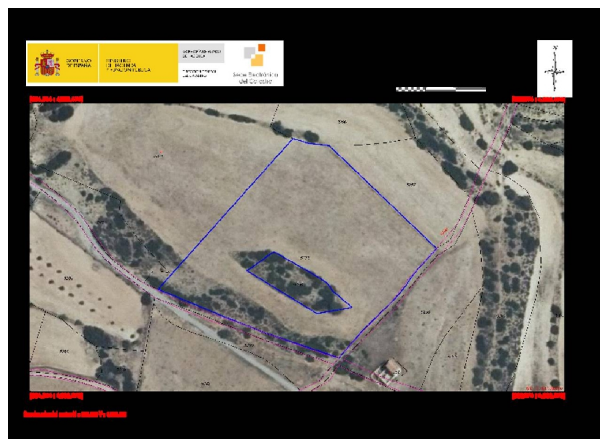

## terreno en venta Almansa, Monte Ibérico Almansa

PARCELA DE 14.000 M2, EN PARAJE LOS ESPETONES. LUZ CERCA DE LA PARCELA.

### gegevens woning

Hispacapas id:	<b>6255641</b>
referentie:	<b>2086</b>
nabij of in:	<b>Almansa</b>
regio:	<b>Monte Ibérico Almansa</b>
woningtype:	<b>terreno</b>
kamers:	<b>niet opgegeven</b>
opp. woning:	<b>- m2</b>
opp. terrein:	<b>14000 m2</b>
prijs:	<b>€ 30.000</b>