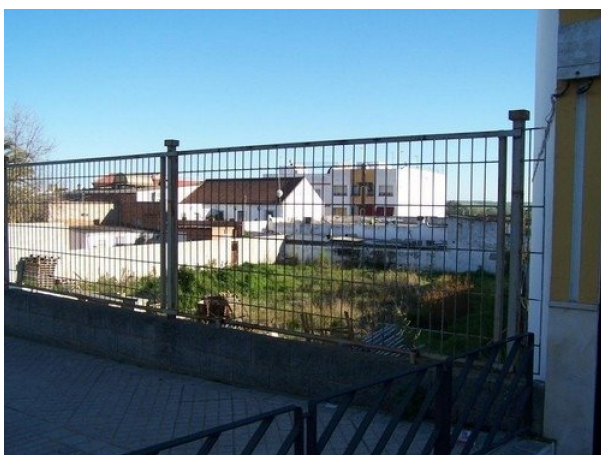

HISPACASAS

<https://www.hispacasas.com/terreno/almodovar-del-rio-14720/6241902/>

terreno en venta Almodóvar Del Río, Valle Medio Del Guadalquivir

IDEAL INVERSORES!!~ ~ TERRENO URBANO EN VENTA EN ALMOVODAR DEL RÍO CON UNA SUPERFICIE DE 1.175 METROS Y CON PROYECTO DE VIVIENDAS UNIFAMILIARES.~ SITO EN AVENIDA ALCALDE MANUEL ALBA 11.~ ~ ~ Puede contactar conmigo llamando o via WhatsApp: ([[utilice el formulario para contactar]]), también pueden escribirme a: ([[utilice el formulario para contactar]]) ~ VISITELO SIN COMPROMISO, 0% comisión a compradores para este activo.~ Ikesa informa que no cobra comisión de ningún tipo por inmuebles procedente de Entidades Financiera y Fondos de Inversión, así como producto de Obra Nueva.~ El precio no tiene incluido aquellos gastos que por Ley le pudiera corresponder a la parte adquiriente tales como IVA, Notaria, Registro.~ Ikesa es agencia homologada de diferentes Entidades Financieras, disponemos de la mayor oferta de la provincia, visite nuestra web ([[utilice el formulario para contactar]])

gegevens woning

Hispacasas id: **6241902**
referentie: **SUELO ALMODOVAR**
nabij of in: **Almodóvar Del Río**
regio: **Valle Medio Del**
Guadalquivir
woningtype: **terreno**
kamers: **niet opgegeven**
opp. woning: **1175 m2**
opp. terrein: **1300 m2**
prijs: **€ 133.000**