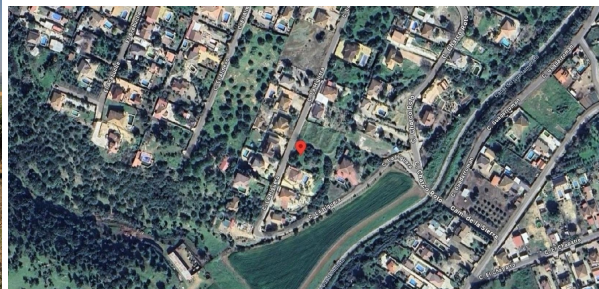

## terreno en venta Almodóvar Del Río, Valle Medio Del Guadalquivir

Se vende magnífica parcela rústica de 1.276,25 m2 en un entorno natural privilegiado, ubicada en Almodóvar del Río. ~Totalmente vallada, con tomas de agua y luz disponibles. Terreno de fácil acceso, mediante camino hasta la urbanización. Situada en una zona tranquila, rodeada de chalets. Impresionantes vistas al río Guadalquivir y a la sierra. Gastos comunidad trimestrales.~~NO DUDES EN VENIR A VERLO CON AZALEA HOMES :)~Echa un vistazo a todos nuestros pisos en (utilice el formulario para contactar) ~INFORMACIÓN ADICIONAL: Para cumplir con la normativa vigente tenemos a disposición del cliente el Documento Informativo Abreviado (DIA) así como la información mínima solicitada en el artículo 31 de la Ley 12/2023, de 24 de mayo, por el Derecho a la Vivienda. Los precios indicados no tienen caducidad, pero pueden ser alterados sin previo aviso. En caso de venta, el precio corresponde únicamente al inmueble. Si el mobiliario le interesa a la parte compradora se negociará aparte. Los gastos de la compraventa serán según ley (Notaría, Registro de la Propiedad e Impuestos) y no están incluidos en el precio del inmueble reflejado, al igual que no están incluidos los honorarios de la Agencia Inmobiliaria que ascienden a un 2.5% del precio final de venta más el 21% de IVA (con un mínimo de 3.300 € más el 21% de IVA) en caso de compraventa y de una mensualidad de renta más el 21% de IVA en el caso de alquiler (exentos en las viviendas)~

### gegevens woning

Hispacasas id:	<b>6380437</b>
referentie:	<b>05030</b>
nabij of in:	<b>Almodóvar Del Río</b>
regio:	<b>Valle Medio Del Guadalquivir</b>
woningtype:	<b>terreno</b>
kamers:	<b>niet opgegeven</b>
opp. woning:	<b>- m2</b>
opp. terrein:	<b>1276 m2</b>
prijs:	<b>€ 24.000</b>