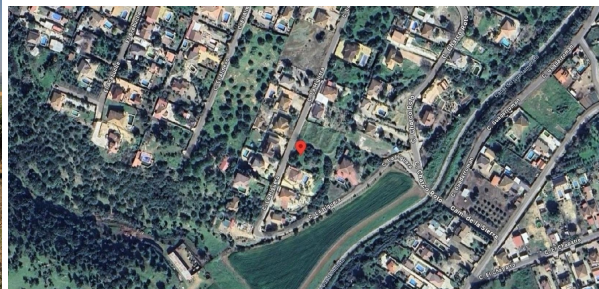

terreno en venta Almodóvar Del Río, Valle Medio Del Guadalquivir

Se vende magnífica parcela rústica de 1.276,25 m2 en un entorno natural privilegiado, ubicada en Almodóvar del Río. ~Totalmente vallada, con tomas de agua y luz disponibles. Terreno de fácil acceso, mediante camino hasta la urbanización. Situada en una zona tranquila, rodeada de chalets. Impresionantes vistas al río Guadalquivir y a la sierra. Gastos comunidad trimestrales. ~NO DUDES EN VENIR A VERLO CON AZALEA HOMES :)~Echa un vistazo a todos nuestros pisos en ([[utilice el formulario para contactar]]) ~INFORMACIÓN ADICIONAL: Para cumplir con la normativa vigente tenemos a disposición del cliente el Documento Informativo Abreviado (DIA) así como la información mínima solicitada en el artículo 31 de la Ley 12/2023, de 24 de mayo, por el Derecho a la Vivienda. Los precios indicados no tienen caducidad, pero pueden ser alterados sin previo aviso. En caso de venta, el precio corresponde únicamente al inmueble. Si el mobiliario le interesa a la parte compradora se negociará aparte. Los gastos de la compraventa serán según ley (Notaría, Registro de la Propiedad e Impuestos) y no están incluidos en el precio del inmueble reflejado, al igual que no están incluidos los honorarios de la Agencia Inmobiliaria que ascienden a un 2.5% del precio final de venta más el 21% de IVA (con un mínimo de 3.300 € más el 21% de IVA) en caso de compraventa y de una mensualidad de renta más el 21% de IVA en el caso de alquiler (exentos en las viviendas)~

gegevens woning

Hispacasas id:	6380437
referentie:	05030
nabij of in:	Almodóvar Del Río
regio:	Valle Medio Del Guadalquivir
woningtype:	terreno
kamers:	niet opgegeven
opp. woning:	- m2
opp. terrein:	1276 m2
prijs:	€ 24.000