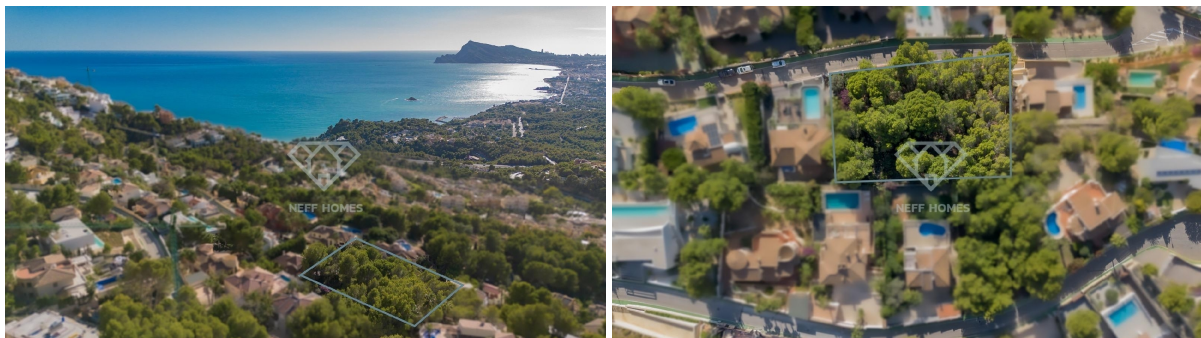

terreno en venta Altea, Marina Baixa

Se vende un excepcional terreno en la distinguida Urbanización Elite de Altea Hills. Esta impresionante parcela, con una extensión total de 1820 metros cuadrados, ofrece vistas panorámicas al mar y las majestuosas montañas. Estratégicamente ubicada en una calle sin salida, proporciona tranquilidad y aislamiento del ruido de la autopista. En este terreno, existe la posibilidad de construir una residencia de aproximadamente 600 metros cuadrados.~~Las regulaciones para la construcción en esta parcela incluyen:~~~La casa debe mantener una distancia de 5 metros de la calle y 3 metros de los vecinos.~~La altura máxima permitida es de 7 metros.~~El área de construcción no debe exceder el 33%.~~El área total del edificio no debe superar el 28%.~~La Urbanización Elite de Altea Hills ofrece seguridad las 24 horas, patrullaje en las calles y una variedad de servicios que elevan el nivel de vida, como un café, parque infantil y oficina de buzones. Próximamente, se inaugurará un hotel de cinco estrellas con una zona de bienestar, así como cinco restaurantes exclusivos y una boutique. Además, la urbanización cuenta con pistas de tenis.~~Ubicada estratégicamente, Altea Hills se encuentra en proximidad al campo de golf Don Cayo, a solo cinco minutos en coche de un supermercado y de Altea la Vieja. El pintoresco pueblo de Altea está a tan solo 4 km. Justo debajo de la urbanización, se halla el puerto marítimo Luis Campomanes (Marina Greenwich), ofreciendo diversas actividades acuáticas, buceo, así como opciones de restaurantes y salones. Esta es una oportunidad única para formar parte de una comunidad exclusiva. ¡Contáctanos hoy para obtener más detalles!

gegevens woning

Hispacasas id: **6265137**
referentie: **ALAH-MM-D**
nabij of in: **Altea**
regio: **Marina Baixa**
woningtype: **terreno**
kamers: **niet opgegeven**
opp. woning: **- m2**
opp. terrein: **1820 m2**
prijs: **€ 745.000**