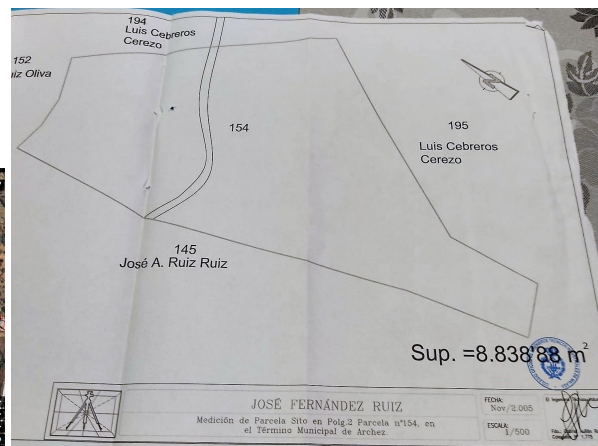

## terreno en venta Árchez, Axarquía

HERMOSA FINCA CON MUCHAS POSIBILIDADES. ~ ~ En el término municipal de Árchez y cerca de los municipios de Sayalonga y Cómputa, en la zona denominada “Las Chorreras”, se encuentra esta hermosa parcela rústica de 8.838 m<sup>2</sup>, con viña, olivos y almendros. ~ ~ Está bien comunicada por carril y se puede construir casita de aperos y disfrutar de un entorno de paz y Naturaleza increíble ya que su orientación Sur, nos aporta la alegría adicional del sol durante todo el día. ~ ~ Un lujo a su alcance de la mano de profesionales del sector inmobiliario, encantados de ayudarle y ponerse a su disposición, si quiere visitarla. ~ ¡¡NO DEJE DE LLAMAR!!~

### gegevens woning

Hispacasas id: **6253237**  
referentie: **ARCH1JT**  
nabij of in: **Árchez**  
regio: **Axarquía**  
woningtype: **terreno**  
kamers: **niet opgegeven**  
opp. woning: **- m<sup>2</sup>**  
opp. terrein: **8838 m<sup>2</sup>**  
prijs: **€ 20.000**