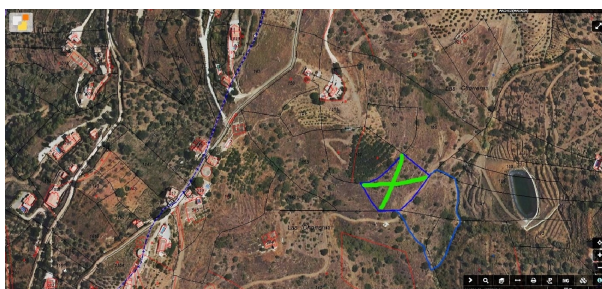

## terreno en venta Árchez, Axarquía

HERMOSA FINCA CON MUCHAS POSIBILIDADES. ~ ~ En el término municipal de Árchez y cerca de los municipios de Sayalonga y Cómputa, en la zona denominada “Las Chorreras”, se encuentra esta hermosa parcela rústica de 8.838 m<sup>2</sup>, con viña, olivos y almendros. ~ ~ Está bien comunicada por carril y se puede construir casita de aperos y disfrutar de un entorno de paz y Naturaleza increíble ya que su orientación Sur, nos aporta la alegría adicional del sol durante todo el día. ~ ~ Un lujo a su alcance de la mano de profesionales del sector inmobiliario, encantados de ayudarle y ponerse a su disposición, si quiere visitarla. ~ ¡¡NO DEJE DE LLAMAR!!~

### gegevens woning

Hispacasas id: **6253237**  
referentie: **ARCH1JT**  
nabij of in: **Árchez**  
regio: **Axarquía**  
woningtype: **terreno**  
kamers: **niet opgegeven**  
opp. woning: **- m<sup>2</sup>**  
opp. terrein: **8838 m<sup>2</sup>**  
prijs: **€ 20.000**