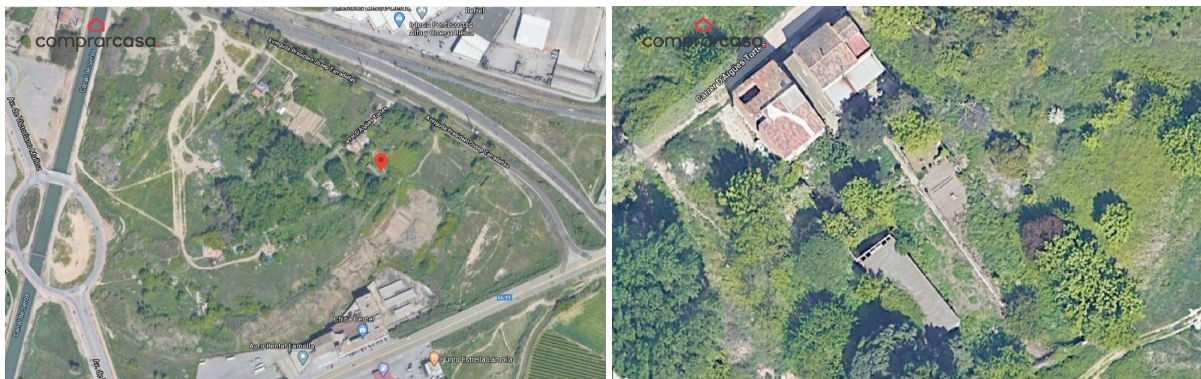

terreno en venta Artesa De Lleida, Segrià

Se vende terreno de 1430m2 en Cappont.~ Cuenta con una vivienda de dos plantas más buhardilla, la vivienda dispone de 7 dormitorios , 2 baños, garaje.~ Además en el terreno encontramos un almacén de 195m2.~

gegevens woning

Hispacasas id: **6229842**
referentie: **25-5-04840**
nabij of in: **Artesa De Lleida**
regio: **Segrià**
woningtype: **terreno**
kamers: **7**
opp. woning: **450 m2**
opp. terrein: **1421 m2**
prijs: **€ 283.000**