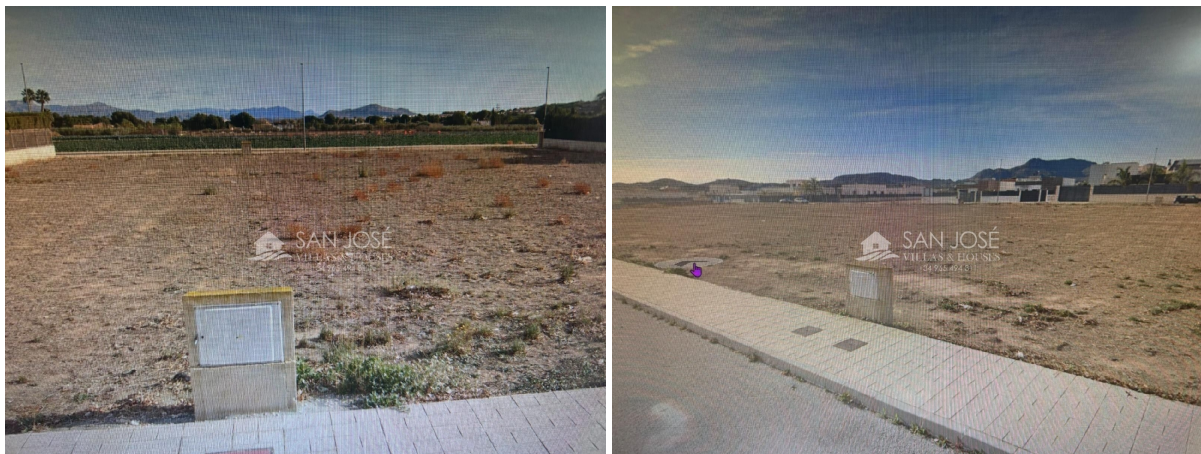

terreno en venta Aspe, Vinalopó Mitjà

Inmobiliaria San Jose VENDE FANTASTICA PARCELA URBANA EN ASPE, ZONA URBANIZACION VIRGEN DE LAS NIEVES~~Ubicación excepcional en una de las zonas más demandadas de Aspe. Esta parcela urbana está situada en la carretera La Romana, en la Urbanización de la Virgen de las Nieves, a tan solo cinco minutos del centro del pueblo y rodeada de modernas construcciones que albergan chalets contemporáneos y modernos.~ Ideal para quienes buscan un lugar perfecto para construir su hogar soñando con vistas impresionantes a la montaña y disfrutar de tranquilidad absoluta. Con una superficie total de 496 m2 orientados al sur, esta propiedad ofrece amplias posibilidades constructivas adaptadas a sus necesidades. Con agua y luz a pie de parcela. Además, se encuentra alejada del bullicio urbano pero cerca suficiente para aprovechar todos los servicios locales necesarios; todo esto por un precio atractivo de €96,000. No pierda la oportunidad única que le brinda este espacio ideal para desconectar y vivir plenamente.

gegevens woning

Hispacasas id: **6374258**
referentie: **29649**
nabij of in: **Aspe**
regio: **Vinalopó Mitjà**
woningtype: **terreno**
kamers: **niet opgegeven**
opp. woning: **- m2**
opp. terrein: **496 m2**
prijs: **€ 96.000**