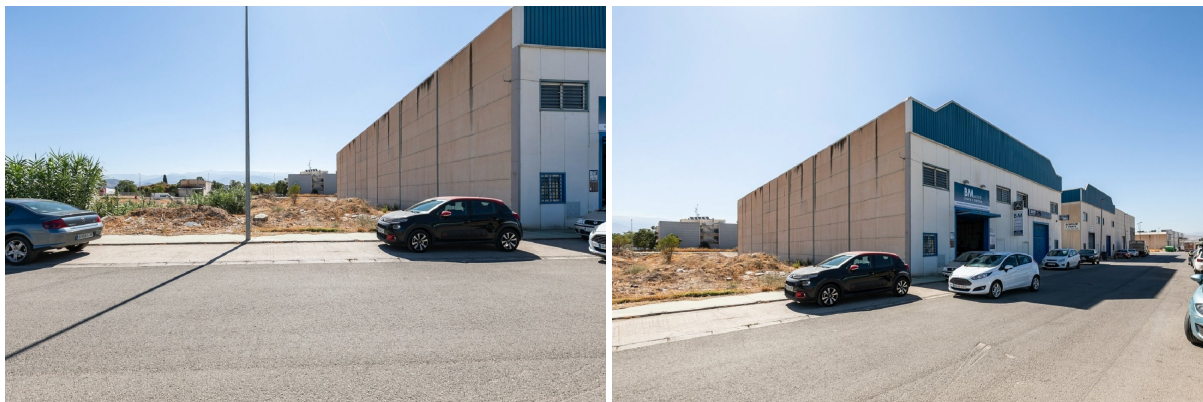

terreno en venta Atarfe, Vega De Granada

Se vende parcela industrial de 809 metros cuadrados en el Poligono Hurpe. Con posibilidad de poder comprar las 2 parcelas colindantes de otros 809 metros cuadrados cada una.~Situación ideal para construir una nave industrial. Frente a Mercagranada, junto a la carretera Nacional N-432 (Granada- Córdoba). Totalmente urbanizado. A 5 minutos de Granada y muy cerca de las carreteras A-92 y N-44.~No deje escapar esta oportunidad~~El PVP indicado no incluye impuestos ni gastos de Escritura. Honorarios agencia no incluidos. **Las superficies expresadas en esta página tienen carácter descriptivo y son aproximadas. Los precios pueden ser susceptibles de modificación sin previo aviso.~~~~ ~

gegevens woning

Hispacasas id: **6274217**
referentie: **14350**
nabij of in: **Atarfe**
regio: **Vega De Granada**
woningtype: **terreno**
kamers: **niet opgegeven**
opp. woning: **- m2**
opp. terrein: **809 m2**
prijs: **€ 129.000**