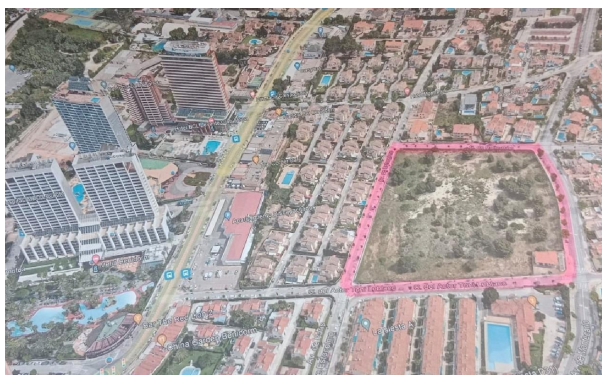

terreno en venta Benidorm (Centro), Marina Baixa

Aila Homes presenta esta oportunidad única de inversión: parcela urbana de 22.500 m2 ideal para desarrollar una urbanización de 44 chalets independientes, cada uno con parcela privada de 500 m2. ~Este terreno cuenta con clasificación urbana y uso actual industrial, además dispone de una construcción existente de 150 m2 que permite optimizar el proyecto sin división horizontal. ~Con un precio estimado del mercado superior a los €1 MM por chalet frente al coste adquisitivo del terreno fijado en €8.000.000€, se trata indudablemente de una excelente opción para promotores interesados en maximizar su retorno económico sobre la inversión, especialmente considerando el alto potencial revalorización que ofrece este área consolidada.

gegevens woning

Hispacasas id: **6368924**
referentie: **SUELO000007**
nabij of in: **Benidorm (Centro)**
regio: **Marina Baixa**
woningtype: **terreno**
kamers: **niet opgegeven**
opp. woning: **150 m2**