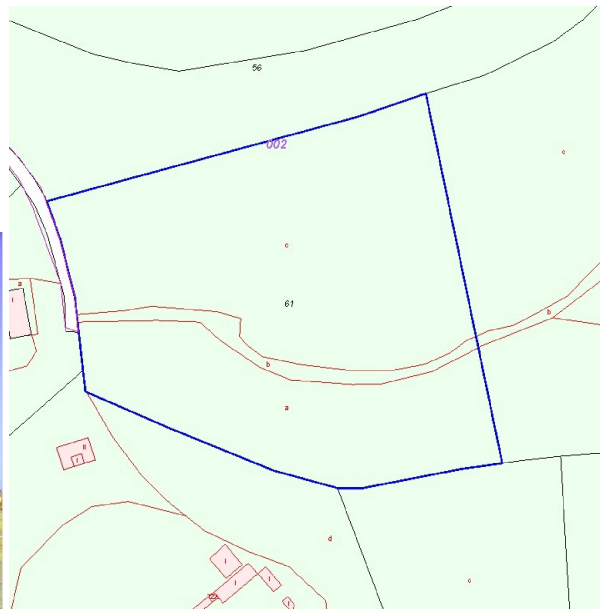

terreno en venta Benissa, Marina Alta

Se vende Parcela rustica de 11.223m2 con posibilidad de construir cerca del pueblo de Senija Parcela llana orientación sur y vistas abiertas.

gegevens woning

Hispacasas id: **6270419**
referentie: **50.251**
nabij of in: **Benissa**
regio: **Marina Alta**
woningtype: **terreno**
kamers: **niet opgegeven**
opp. woning: **- m2**
opp. terrein: **11223 m2**
prijs: **€ 150.000**