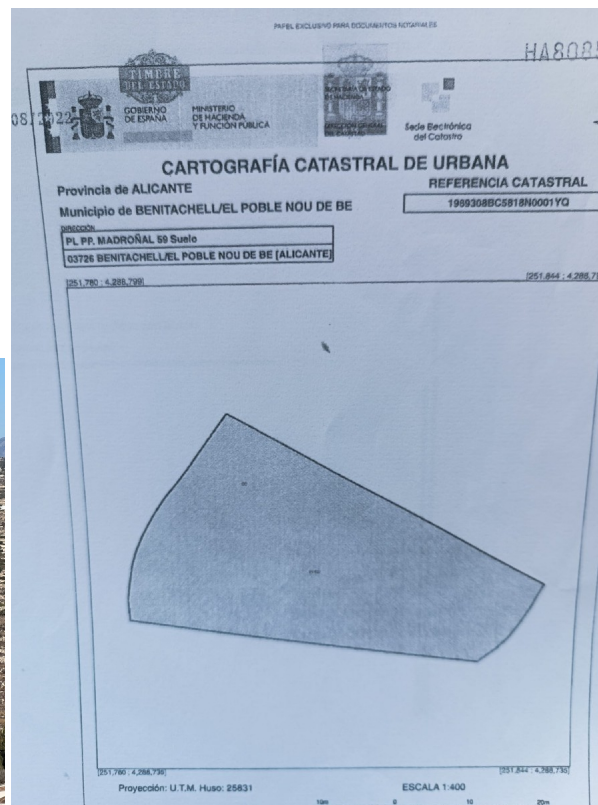

terreno en venta Benitachell, Marina Alta

Parcela en Venta entre Moraira y Benitachell con Orientación Suroeste. Terreno libre de construcción.

gegevens woning

Hispacasas id: **6270603**
referentie: **50.271**
nabij of in: **Benitachell**
regio: **Marina Alta**
woningtype: **terreno**
kamers: **niet opgegeven**
opp. woning: **- m2**
opp. terrein: **- m2**
prijs: **€ 195.000**