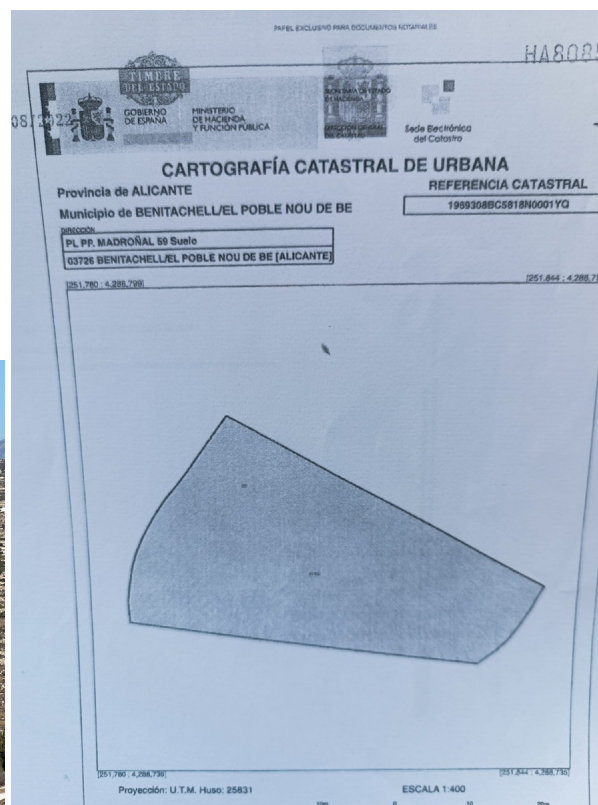

terreno en venta Benitachell, Marina Alta

Parcela en Venta entre Moraira y Benitachell con Orientación Suroeste. Terreno libre de construcción.

gegevens woning

Hispacasas id: **6270603**
referentie: **50.271**
nabij of in: **Benitachell**
regio: **Marina Alta**
woningtype: **terreno**
kamers: **niet opgegeven**
opp. woning: **- m2**
opp. terrein: **- m2**
prijs: **€ 195.000**