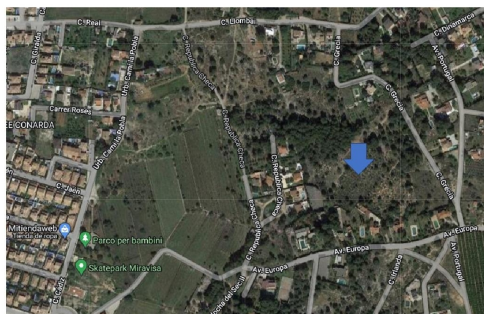

terreno en venta Bétera, Camp De Túria

Se vende terreno urbanizable en zona de interés en Montesano para desarrollo y construcción de unifamiliares. ~~~Para más información, contacte con la agencia y le informaremos detalladamente. ~* Este anuncio no es vinculante y carece de validez contractual. La información descriptiva y gráfica contenido en el mismo se muestra a título meramente informativo y puede contener errores.~* Algunas de las imágenes contenidas en el anuncio son ficticias y tienen la finalidad de mostrar las diferentes estancias con algunas propuestas de reforma y/o mobiliario.~* El precio indicado no incluye gastos, impuestos ni honorarios de la inmobiliaria de la parte compradora.~* Estudio de viabilidad económica totalmente gratuito, con posibilidad de financiación hasta el 100% del precio de venta, sujeto a condiciones. Le informamos sin compromiso.

### gegevens woning

Hispacasas id: **6252379**  
referentie: **3500\_1062**  
nabij of in: **Bétera**  
regio: **Camp De Túria**  
woningtype: **terreno**  
kamers: **niet opgegeven**  
opp. woning: **- m2**  
opp. terrein: **10 m2**  
prijs: **€ 995.000**