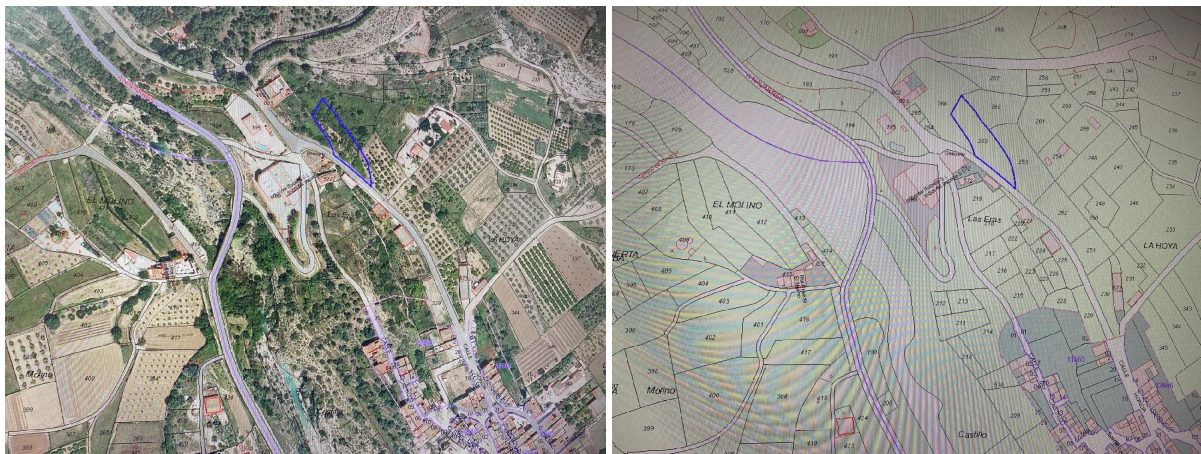

## terreno en venta Bolbaite, Canal De Navarrés

TERRENO DE 1549M2 EN LA SUBIDA A LA ERMITA.~MUY CERCA DEL PUEBLO.~VISTAS DESPEJADAS Y ZONA TRANQUILA.~~VEN Y VERAS!!!!!!

### gegevens woning

Hispacasas id: **6236886**  
referentie: **46-240-273**  
nabij of in: **Bolbaite**  
regio: **Canal De Navarrés**  
woningtype: **terreno**  
kamers: **niet opgegeven**  
opp. woning: **- m2**  
opp. terrein: **1549 m2**  
prijs: **€ 5.000**