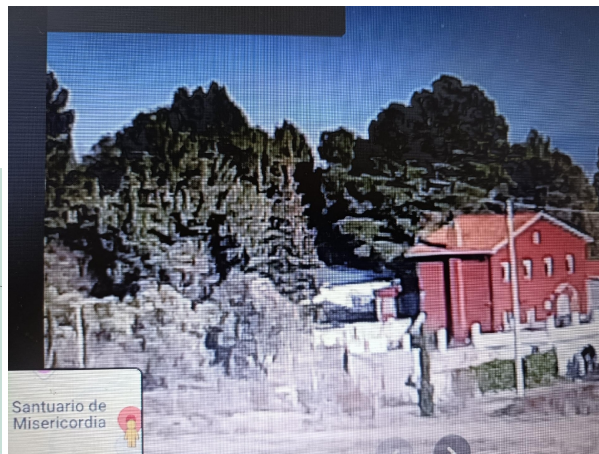

## terreno en venta Borja, Campo De Borja

Solar urbano a 62 kilómetros de Zaragoza, en el Santuario de la Misericordia en Borja.~El terreno está catalogado como urbano consolidado y está justo al lado de la casa rural ECCE HOMO.~809 metros cuadrados.~En venta por 28.000€.~API FINCAS IDEAL LE OFRECE ESTE TERRENO EN EXCLUSIVA.~UN LUGAR IDEAL PARA VIVIR EN PLENA NATURALEZA.

### gegevens woning

Hispacasas id: **6327230**  
referentie: **2652**  
nabij of in: **Borja**  
regio: **Campo De Borja**  
woningtype: **terreno**  
kamers: **niet opgegeven**  
opp. woning: **- m2**  
opp. terrein: **809 m2**  
prijs: **€ 28.000**