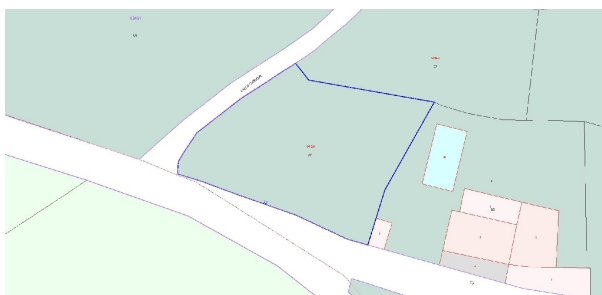

## terreno en venta Borja, Campo De Borja

Solar urbano a 62 kilómetros de Zaragoza, en el Santuario de la Misericordia en Borja.~El terreno está catalogado como urbano consolidado y está justo al lado de la casa rural ECCE HOMO.~809 metros cuadrados.~En venta por 28.000€.~API FINCAS IDEAL LE OFRECE ESTE TERRENO EN EXCLUSIVA.~UN LUGAR IDEAL PARA VIVIR EN PLENA NATURALEZA.

### gegevens woning

Hispacasas id: **6327230**  
referentie: **2652**  
nabij of in: **Borja**  
regio: **Campo De Borja**  
woningtype: **terreno**  
kamers: **niet opgegeven**  
opp. woning: **- m2**  
opp. terrein: **809 m2**  
prijs: **€ 28.000**