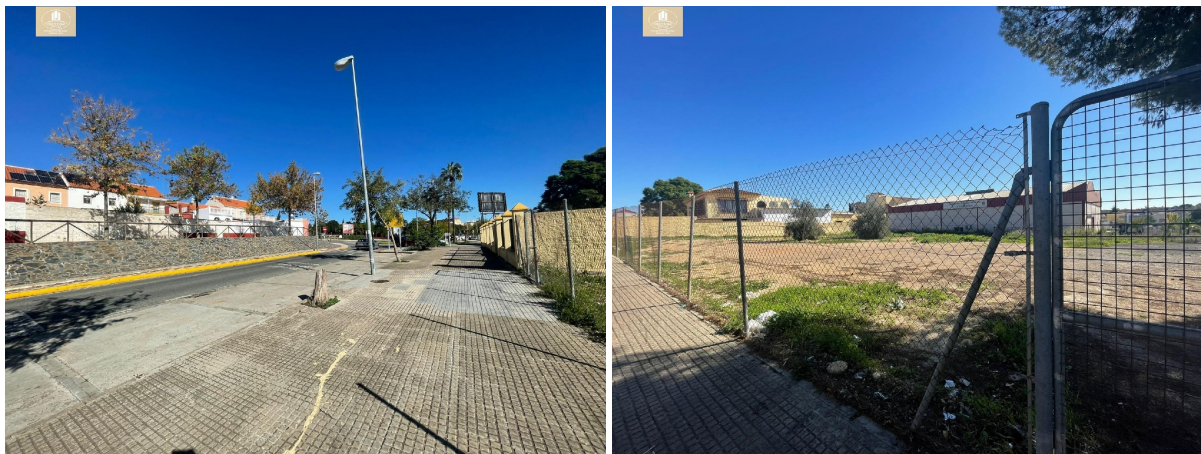

## terreno en venta Bormujos, Metropolitana De Sevilla

CREDIT HOME ALJARAFE REAL ESTATE le ofrece TERRENO URBANO TERCIARIO en venta en Bormujos. ~Terreno en bruto ubicado en una parcela de 1080 metros cuadrados, con posibilidad de edificabilidad de 832 M2, altura máxima de construcción de dos plantas.~El terreno, de USO TERCIARIO, está vayado.~Ubicado a escasos metros del Campo de Fútbol y de La Avenida del Aljarafe.~Rodeada de todo tipo de servicios: farmacias, restaurantes, centros educativos, espacios deportivos, parques, etc. Y con una amplia posibilidad de movilidad gracias a las líneas de autobuses cercanas al inmueble.~Es lo que estás buscando?~No dudes en visitarla, le atendemos sin compromiso!~Le atendemos también por WhatsApp.~En CREDIT HOME ALJARAFE REAL ESTATE, trabajamos para ofrecer a nuestros clientes su vivienda soñada.~Cubrimos todas las necesidades demandadas: casas, pisos, locales, terrenos, oficinas, etc. y ofrecemos a nuestros clientes asesoramiento inmobiliario y financiero.~Si necesitas financiación, nuestra oficina cuenta con profesionales en el área que te brindarán seguridad, rentabilidad y la mejor oferta del mercado.~Honorarios de intermediación inmobiliaria no incluidos en el precio, no están incluidos los gastos propios de la compraventa.~Documento D. I. A. a disposición del consumidor según Decreto 218/2005 Junta de Andalucía. "~~¡Solicítenos más información sin compromiso!

### gegevens woning

Hispacasas id:	<b>6242966</b>
referentie:	<b>pepe-07113</b>
nabij of in:	<b>Bormujos</b>
regio:	<b>Metropolitana De Sevilla</b>
woningtype:	<b>terreno</b>
kamers:	<b>niet opgegeven</b>
opp. woning:	<b>832 m2</b>
opp. terrein:	<b>1040 m2</b>
prijs:	<b>€ 248.000</b>