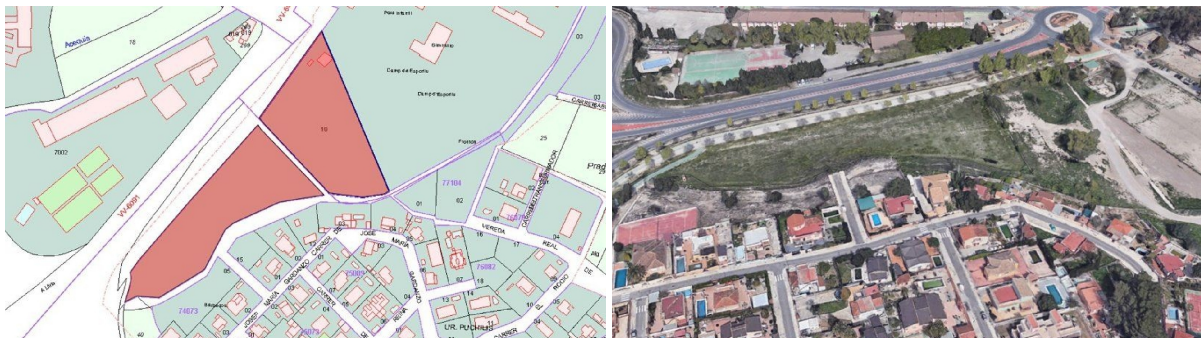

terreno en venta Camp De Lliria, Camp De Túria

Parcela de suelo urbano de 6013 m², de uso terciario, ubicada en la localidad de Lliria, provincia de Valencia. El solar se ubica en zona periférica, en la salida a Marines, a pocos metros de la CV-25. Área situada al otro lado de la autovía, bien comunicada con el casco urbano y con acceso directo desde dicha autovía. Se trata de un lote formado por dos suelos, clasificado como suelo urbano, tiene una superficie total de 6013 m², de uso terciario y con una edificabilidad de 22649 m²t. Referencia Catastral (utilice el formulario para contactar) YJ0971S0001WM, Finca Registral 40008. Con los servicios de Aliseda podrá conocer las posibilidades reales de este solar y valorar sus posibilidades de inversión. Empiece ahora mismo pidiendo más información. Un responsable cercano a usted le atenderá personalmente.

gegevens woning

Hispacasas id: **6362238**
referentie: **SRB0000059216**
nabij of in: **Camp De Lliria**
regio: **Camp De Túria**
woningtype: **terreno**
kamers: **niet opgegeven**
opp. woning: **2971 m²**
opp. terrein: **16187 m²**
prijs: **€ 478.000**