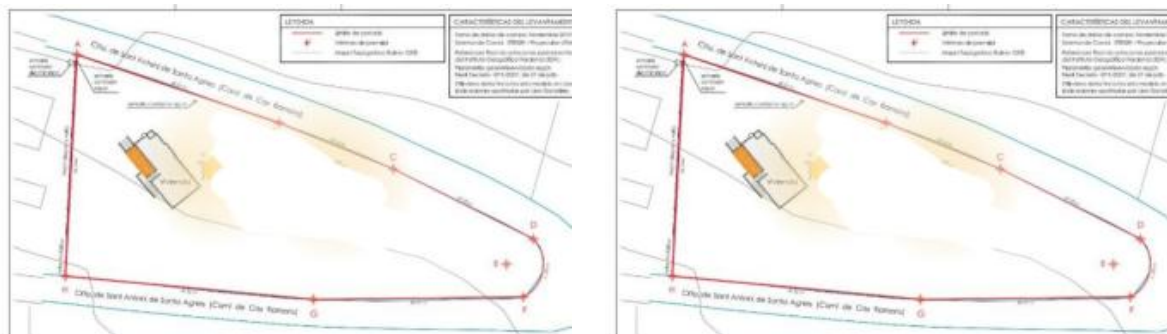

terreno en venta Ca'n Germa, Sant Antoni De Portmany

Venta de terreno urbano en una de las mejores zonas de isla, con posibilidad de construcción vivienda 600m cuadrados. Consta yá de una casa de 100 metros cuadrados .

gegevens woning

Hispacasas id:	4981737
referentie:	-
nabij of in:	Ca'n Germa
regio:	Sant Antoni De Portmany
woningtype:	terreno
kamers:	2
opp. woning:	100 m2
opp. terrein:	2460 m2
prijs:	€ 850.000

contact