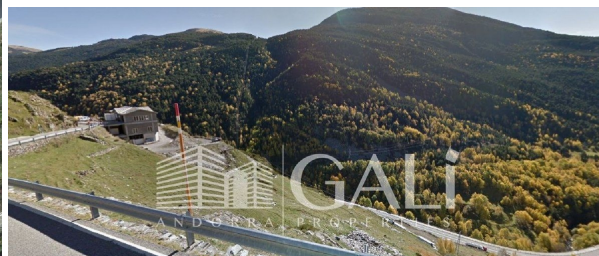

terreno en venta Canillo, Canillo

Terreno de 7.046 m2 calificado como terreno urbanizable. Situado a 7 Km de Canillo, en una ladera de la montaña entre los pueblos de l'Aldosa y Els Plans. Zona soleada con antiguos prados y cultivos en pendiente. Orientado al sur y con vistas a l'Aldosa, a los prados cercanos y al valle del Valira d'Orient.

gegevens woning

Hispacasas id: **6237796**
referentie: **00875**
nabij of in: **Canillo**
regio: **Canillo**
woningtype: **terreno**
kamers: **niet opgegeven**
opp. woning: **- m2**
opp. terrein: **7046 m2**
prijs: **€ 6.520.000**