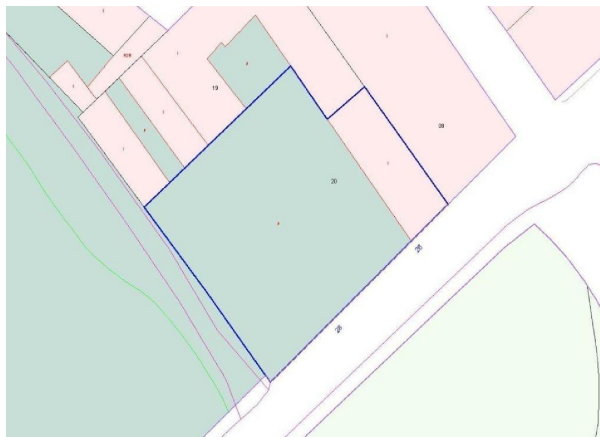

terreno en venta Cantalapiedra, Tierra De Peñaranda

Urbis te ofrece un solar en venta en Cantalapiedra, Salamanca.~~Si buscas un terreno amplio en un entorno rural, este solar de 622 m2 es una excelente oportunidad.~~Disfruta de la amplitud y posibilidades que ofrece este terreno, perfecto para distintos usos según tus necesidades.~~ Comparte con nosotros tus sueños y nuestro PERSONAL SHOPPER inmobiliario los hará realidad. Financiación a medida, hasta el 100%.~~¿Quieres visitarlo o necesitas más información? Llama al (utilice el formulario para contactar) y pásate al rosa.~~Por deseo de algunos propietarios, tenemos inmuebles en esta misma zona que solo están anunciados en nuestra web. Para verlos, entra en urbisfactory.es.~~ Este anuncio no es vinculante y puede contener errores; se muestra a título informativo y no contractual. Gracias por tu tiempo.~~* IMPORTANTE *~~De conformidad con el art. 20.1 del TRLDCU, el precio del inmueble se incrementará en los siguientes conceptos:
~~IMPUESTOS A CARGO DEL COMPRADOR~~* Obra nueva:~IVA 10% + AJD aproximadamente 1,5% en Castilla y León.~~* Segunda mano:~ITP generalmente 8% sobre el mayor valor entre precio y valor de referencia catastral.~(Tipo orientativo que puede variar según el perfil del comprador.)~~NOTARÍA Y REGISTRO~~* Notaría: aproximadamente 600 € – 1.200 €~* Registro: aproximadamente 400 € – 800 €~(Importes orientativos según el precio del inmueble.)
~~FINANCIACIÓN (NO OBLIGATORIA)~~Solo en caso de hipoteca:~ Tasación: aproximadamente 300 € – 600 €~* Otros gastos informados por la entidad financiera.~~PRECIO FINAL~~Para un cálculo definitivo y personalizado, pueden contactar con URBIS GESTIÓN SALAMANCA, S.L..

gegevens woning

Hispacasas id: **6228504**
referentie: **51014856**
nabij of in: **Cantalapiedra**
regio: **Tierra De Peñaranda**
woningtype: **terreno**
kamers: **niet opgegeven**
opp. woning: **92 m2**