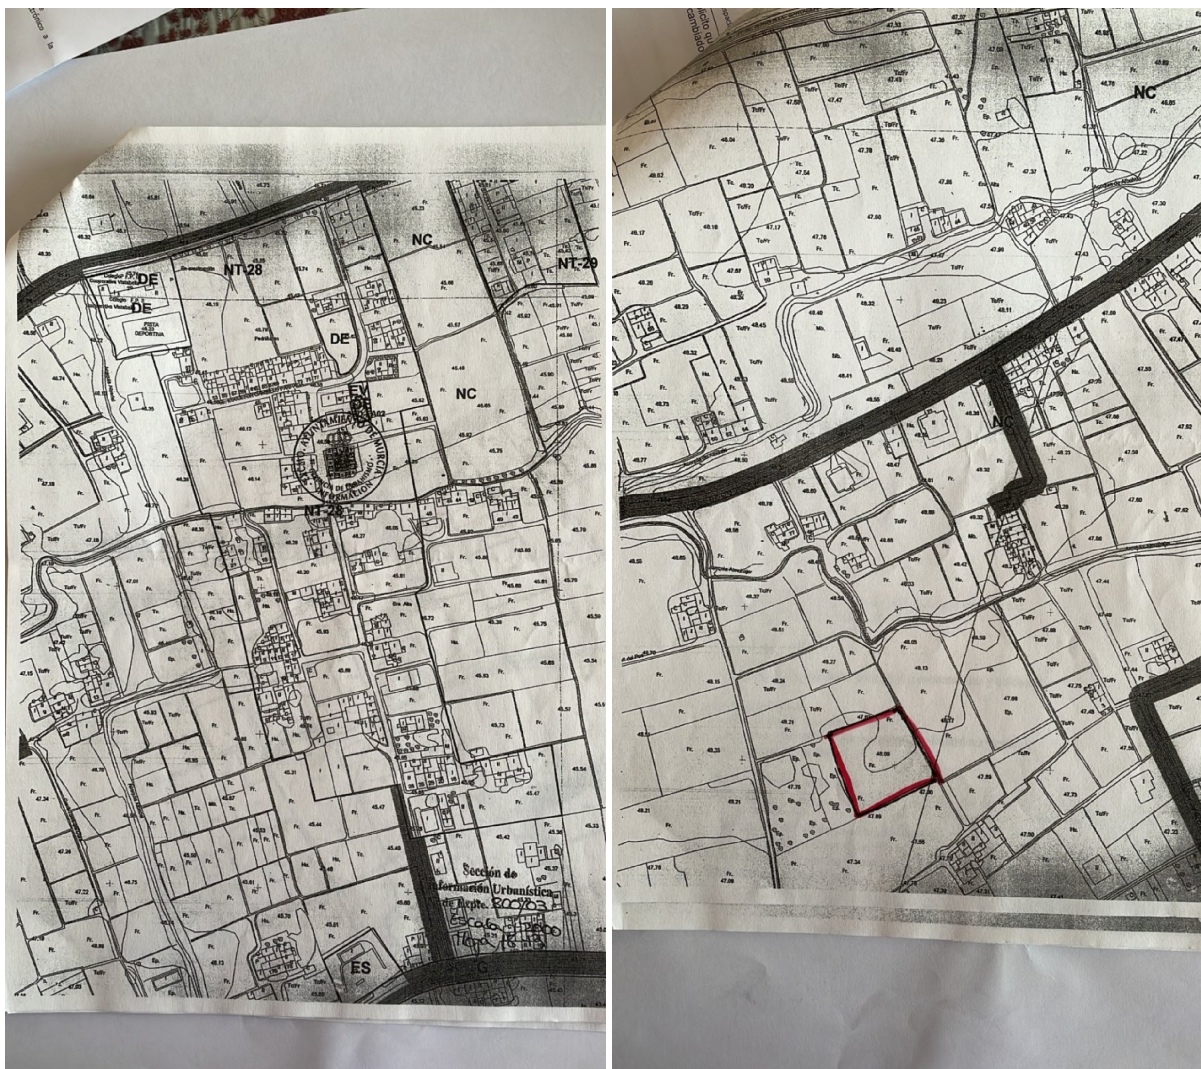

## terreno en venta Castrillo De Murcia, Odra-Pisuerga

Magnifica parcela de 2780 M totalmente vallada y una ubicación espectacular, a 2 min en coche de la ciudad y en plena huerta entre naranjos , limoneros, arboles frutales...EN LA CUAL SE PUEDE CONSTRUIR 300M CON DOS PLANTAS. ~~ la parcela dispone de dos puertas de acceso, una en cada extremo. ~~Se encuentra a la altura de la antigua fabrica de la Molinera en Era Alta. ~~Actualmente se con plantaciones de hermosos naranjos y limoneros donde poder construir una vivienda con vistas relajantes y aroma de frutales. ~~Dispone de Alcantarillado y poste de luz cercano, le invitamos a q venga a verlo, le encantara.~