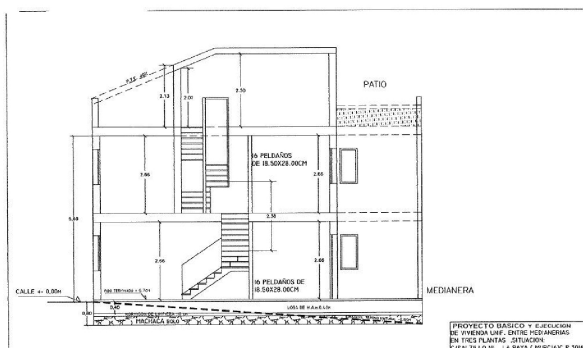

terreno en venta Castrillo De Murcia, Odra-Pisuerga

Solar Urbano con Obra Iniciada en el Corazón de La Raya (Murcia)~¡Ahorra tiempo y trámites! Se vende solar urbano en ubicación privilegiada, justo al lado de la Iglesia, en el casco antiguo de La Raya. Una oportunidad única para construir la casa de tus sueños o una inversión segura.~Lo más destacado:~Licencia y Proyecto: Cuenta con licencia de obra y ya se ha ejecutado el inicio de mallazo. Está listo para entrar a construir hoy mismo.~Espacios Increíbles: Fachada de 4,5 metros. El proyecto permite 3 alturas, destacando una primera planta espectacular con 8 metros de altura, ideal para techos altos, vigas vistas o un diseño moderno.~Ubicación Premium: Situado en una zona tranquila y tradicional, con todos los servicios (farmacia, tiendas, transporte) a mano y excelente comunicación con Murcia capital.~No dude en preguntar le atenderemos sin compromiso. Por expreso deseo del propietario gestionamos este inmueble con carácter de EXCLUSIVA. Con ello garantizamos, a todas las partes, un servicio de mayor calidad y sin interferencias de terceros. Rogamos no molesten al propietario del inmueble ni a posibles ocupantes, inquilinos, o al vecindario sino que se dirijan directamente a nosotros para cualquier cuestión relacionada con el mismo. Impuestos y comisión de inmobiliaria no incluidos en el precio

gegevens woning

Hispacasas id: **6362396**
referentie: **RML-03043**
nabij of in: **Castrillo De Murcia**
regio: **Odra-Pisuerga**
woningtype: **terreno**
kamers: **niet opgegeven**
opp. woning: **49 m2**
opp. terrein: **104 m2**
prijs: **€ 32.000**