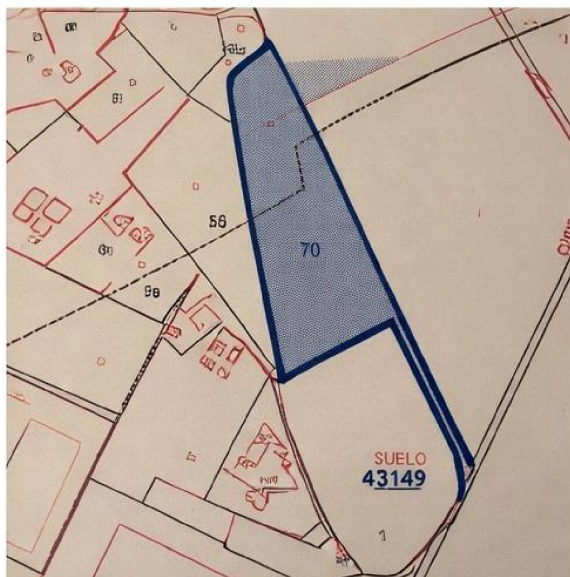

terreno en venta Castrillo De Murcia, Odra-Pisuerga

Parcela de 6.761 m² completamente vallada perimetralmente y con una ubicación inmejorable. Conexión directa con carretera Costera Norte. Rápido acceso a la Autovía A7. Aproximadamente a 5 minutos de la ciudad de Murcia. Ubicación en entorno estratégico con actividad logística consolidada. Hasta que el sector se desarrolle plenamente, la finca mantiene uso efectivo compatible con suelo rústico. ~Posibles usos previa autorización municipal: ~• Campa logística (pozo de agua en su interior) ~• Almacenamiento exterior ~• Estacionamiento de flota~• Base operativa industrial no molesta ~

gegevens woning

Hispacapas id: **6378162**
referentie: **RML-03091**
nabij of in: **Castrillo De Murcia**
regio: **Odra-Pisuerga**
woningtype: **terreno**
kamers: **niet opgegeven**
opp. woning: **1050 m²**
opp. terrein: **6 m²**
prijs: **€ 0**