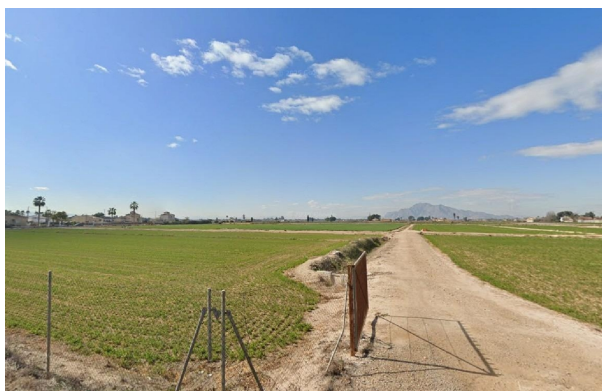

terreno en venta Catral, Baix Segura

Oportunidad única: amplia parcela rústica con posibilidades ilimitadas~Descubre el equilibrio perfecto entre tranquilidad rural y conexión con todo lo que necesitas.~Esta magnífica parcela de más de 10.000 m2 ofrece la posibilidad de construir de manera legal una vivienda de hasta el 2% del total del terreno, ideal para crear la casa de tus sueños en plena naturaleza.~Cuenta con posibilidad de conexión a agua potable, electricidad y fibra óptica, además de agua de riego, lo que garantiza comodidad y funcionalidad desde el primer día.~Su entorno está formado por otras villas y viviendas consolidadas, en una zona habitada, segura y con un ambiente acogedor, muy apreciada por residentes europeos que buscan calidad de vida, sol y tranquilidad.~La ubicación es simplemente estratégica:~ A solo 15 minutos de las playas de El Pinet, La Marina o Guardamar.~ A 25 minutos del aeropuerto internacional de Alicante.~ A 15 minutos de la estación de AVE Elche–Matola.~Todo ello, rodeado de paisajes agrícolas, aire puro y vistas despejadas, donde el silencio solo lo rompen los sonidos del campo.~Un lugar perfecto para quienes buscan vivir sin prisas, invertir con visión o crear un refugio sostenible cerca del mar Mediterráneo y de encantadores pueblos con todos los servicios.~ Imagina tu hogar rodeado de naturaleza, con espacio para cultivar, desconectar y disfrutar del sol 320 días al año.

gegevens woning

Hispacasas id: **6330798**
referentie: **F112**
nabij of in: **Catral**
regio: **Baix Segura**
woningtype: **terreno**
kamers: **niet opgegeven**
opp. woning: **- m2**
opp. terrein: **10000 m2**
prijs: **€ 115.000**