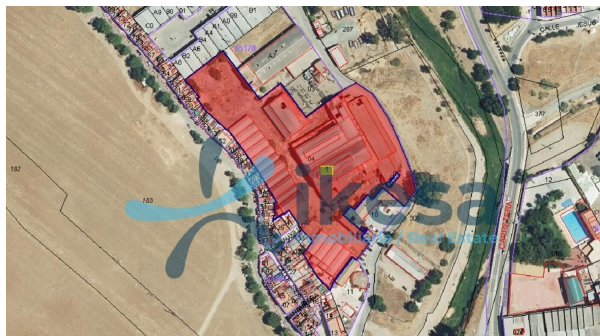

terreno en venta Cervera Del Río Alhama, Rioja Baja

INMUEBLE EN CESIÓN DE REMATE SIN POSESIÓN – NO SE PUEDE VISITAR~~¡¡Oportunidad de Inversión!!

~Compre este inmueble por debajo del precio de mercado por tiempo limitado, ahorrándose los gastos notariales.~~Se trata de un terreno de 14.427 m2 de superficie gráfica, con almacenes industriales (superficie construida de 7.348 m2). Ubicados en Lora del Río, municipio sevillano con un marcado carácter andaluz, situado a orillas del río Guadalquivir. Destaca por su ambiente tranquilo, su gente cercana y su buena calidad de vida. Combina la calma de un pueblo con todos los servicios necesarios: centros educativos, sanitarios, comercios, restauración y buenas conexiones por carretera y tren con Sevilla capital. Es un lugar ideal para quienes valoran la vida pausada, el entorno natural y el sabor auténtico del interior de Andalucía.~~INMUEBLE DE SUBASTA. La adquisición del inmueble publicitado en este anuncio se realizará exclusivamente en el marco del proceso de Subasta Judicial en el que se encuentra, a través de Cesión de Remate. Al no tratarse de una compraventa directa, el importe publicado ha de ser considerado como una orientación al precio por el cual puede adjudicarse el inmueble. Toda la información aquí publicada se encuentra disponible de manera pública en el Boletín Oficial del Estado. Le asesoraremos en todo el proceso, pida información sin compromiso.~~Honorarios por intermediación incluidos en el precio – CERO Honorarios al comprador~Gastos e impuestos inherentes a la compra no incluidos en el precio, como impuestos, Notaría, Registro, etc.

gegevens woning

Hispacasas id:	6337310
referentie:	SE05110186
nabij of in:	Cervera Del Río Alhama
regio:	Rioja Baja
woningtype:	terreno
kamers:	niet opgegeven
opp. woning:	7106 m2
opp. terrein:	14427 m2
prijs:	€ 530.000