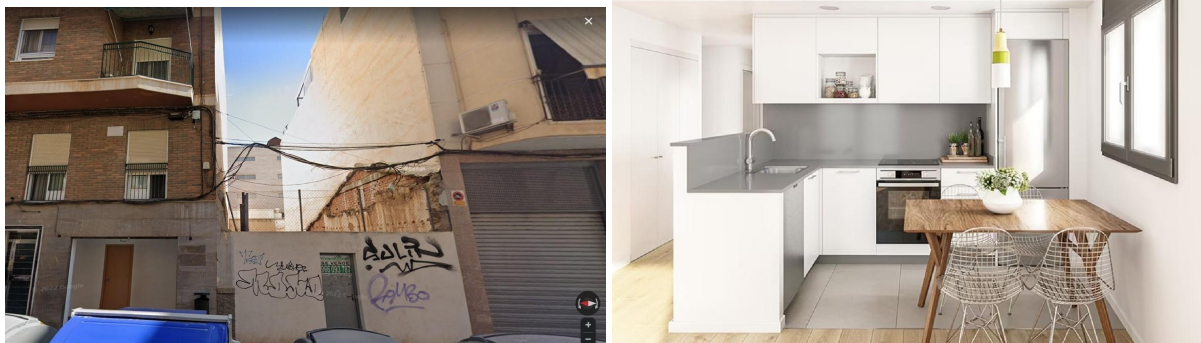

## terreno en venta Cheda, Arzúa

A la venta Solar en Elche, CON LA MITAD DE LA OBRA VENDIDA, al lado de Mercadona, cuenta con una superficie de 123m2, y unos 6,7 metros de fachada aproximadamente. Muy buena repercusion!~~Podemos edificar local o planta baja mas cuatro alturas, disponemos de proyecto par viviendas de 2 y 3 dormitorios~~Ideal para hacer una promocion de viviendas, ya que el sitio es buenisimo, en zona consolidada y con gran demanda de compradores.