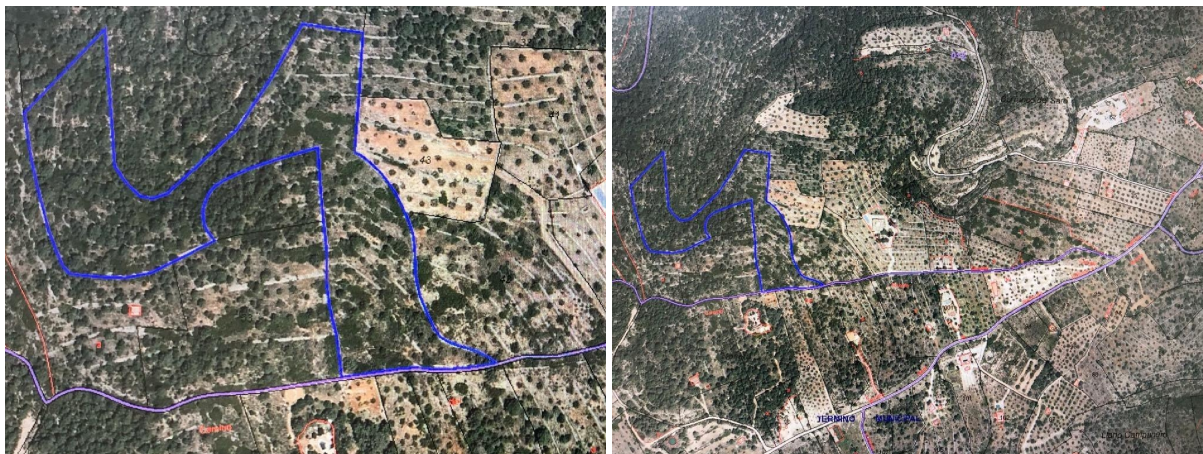

terreno en venta Chella, Canal De Navarrés

Terreno con 25.050m2 en la zona de la norieta en Chella.~El agua de riego pasa por el terreno,~es un terreno de secano de olivos.

gegevens woning

Hispacasas id: **6236802**
referentie: **46-240-922**
nabij of in: **Chella**
regio: **Canal De Navarrés**
woningtype: **terreno**
kamers: **niet opgegeven**
opp. woning: **- m2**
opp. terrein: **25050 m2**
prijs: **€ 18.000**