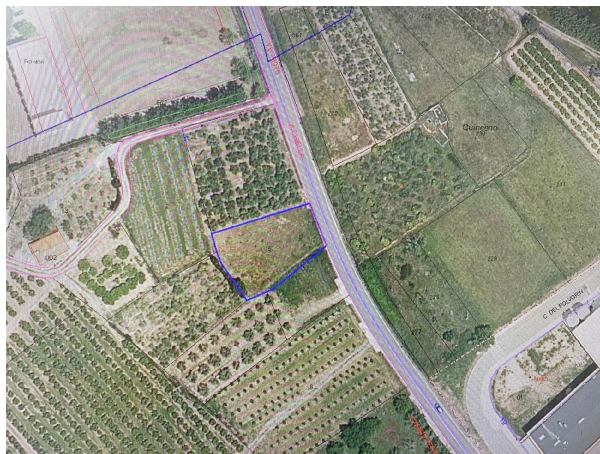

terreno en venta Chella, Canal De Navarrés

ESTE TERRENO ESTÁ JUNTO AL CAMPO DE FUTBOL DE BOLBAITE.~CUENTA CON 1041M2 Y ESTÁ A ORILLA DE LA CARRETERA,MUY BUEN ACCESO.~ES TERRENO DE REGADÍO, VEN A VISITARLO!!!!!!

gegevens woning

Hispacasas id: **6236852**
referentie: **46-240-324**
nabij of in: **Chella**
regio: **Canal De Navarrés**
woningtype: **terreno**
kamers: **niet opgegeven**
opp. woning: **- m2**
opp. terrein: **1041 m2**
prijs: **€ 5.000**