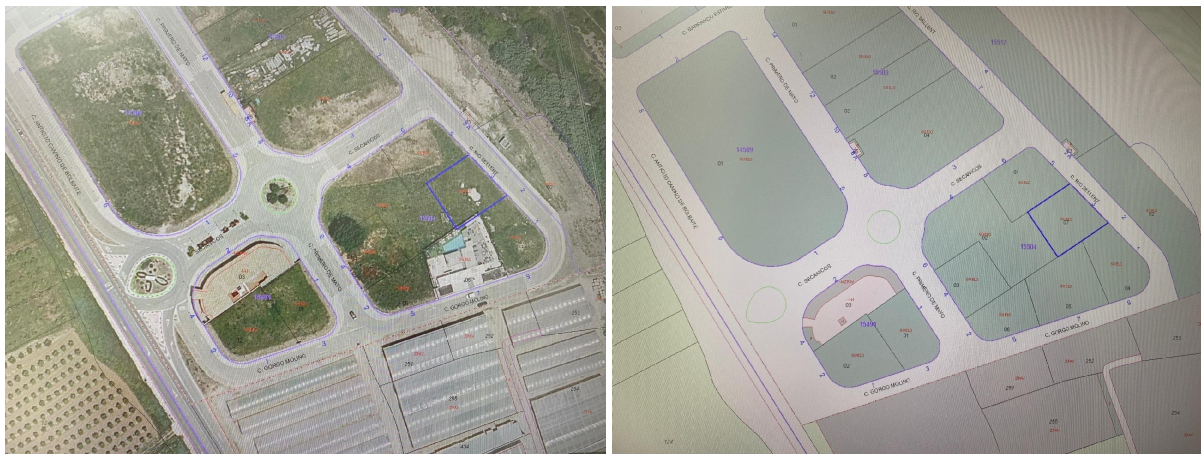

HISPACASAS

<https://www.hispacasas.com/terreno/chella-46821/6236855/>

terreno en venta Chella, Canal De Navarrés

TERRENO DE 751M2 EN POLÍGONO INDUSTRIAL DE CHELLA,~AHORA ES POSIBLE MONTAR TU NEGOCIO EN EL POLÍGONO.~ESTE TERRENO ES EL IDEAL PARA TI.~~VEN A VISITARLO!!!!!!!

gegevens woning

Hispacasas id: **6236855**
referentie: **46-240-438**
nabij of in: **Chella**
regio: **Canal De Navarrés**
woningtype: **terreno**
kamers: **niet opgegeven**
opp. woning: **- m2**
opp. terrein: **751 m2**
prijs: **€ 53.000**