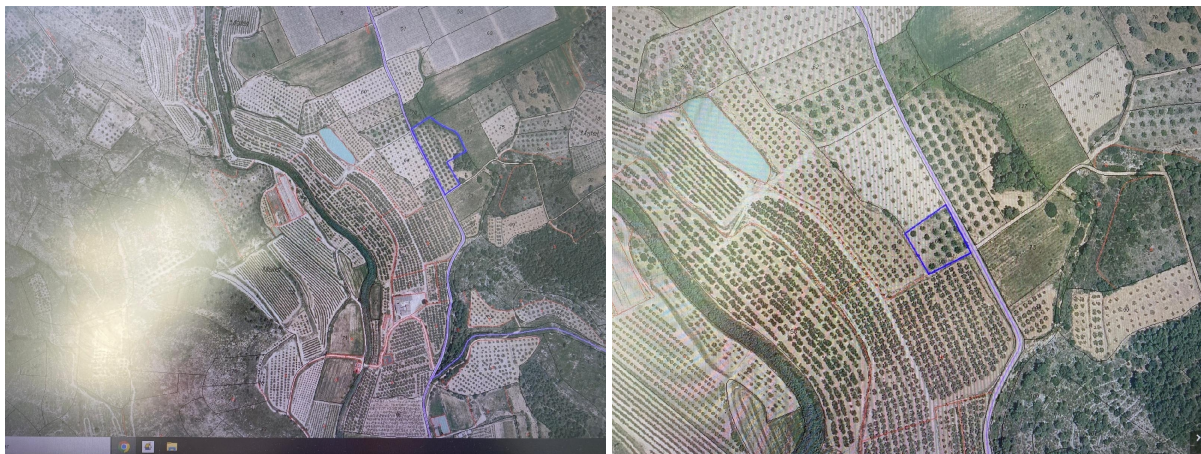

terreno en venta Chella, Canal De Navarrés

Terrenos rústicos en venta en El Matet de Chella~~~ Ubicación estratégica a orilla de camino, con acceso directo~~ Terreno rústico de 9363m2, ideal para uso agrícola, forestal.~~ Entorno rural tranquilo y natural, con posibilidades de disfrute y aprovechamiento~~ Acceso fácil y directo desde el camino, lo que facilita la entrada y salida de vehículos~~Perfecto para inversores, agricultores o aquellos que buscan un terreno para proyectos de agricultura, ganadería o forestales. ¡Contacta con nosotros para más información y para programar una visita!

gegevens woning

Hispacasas id: **6236949**
referentie: **46-240-308**
nabij of in: **Chella**
regio: **Canal De Navarrés**
woningtype: **terreno**
kamers: **niet opgegeven**
opp. woning: **- m2**
opp. terrein: **9363 m2**
prijs: **€ 10.000**