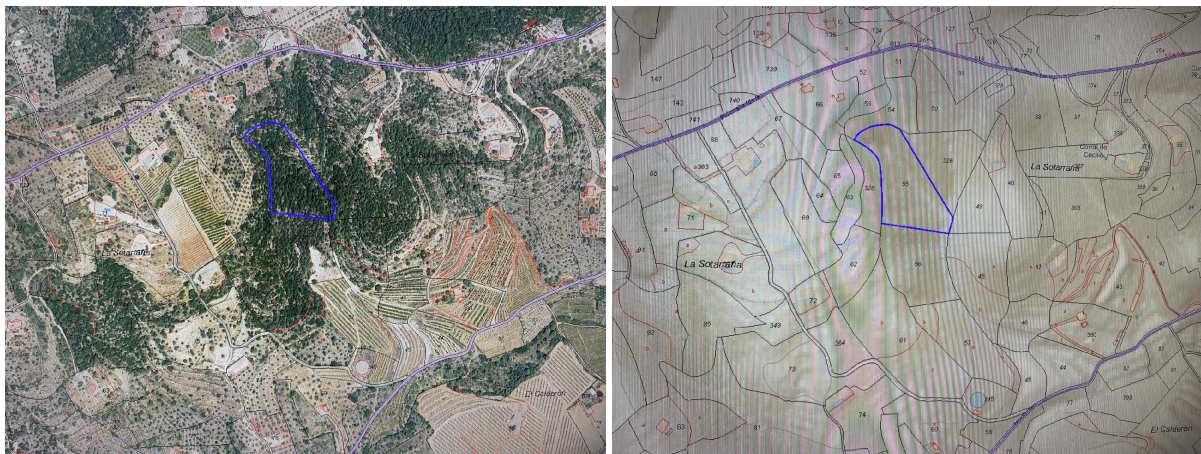

terreno en venta Chella, Canal De Navarrés

Terreno rústico en venta en Chella, Partida Sotarraña~~~ Ubicación en la Partida Sotarraña de Chella, a solo 5 minutos en coche del pueblo~~ Terreno rústico de secano con algarrobos, ideal para producción de algarrobos o uso forestal~~ Superficie de 14.224m2, con posibilidades de aprovechamiento y disfrute~~ Entorno natural y tranquilo, perfecto para aquellos que buscan una conexión con la naturaleza~~Ideal para inversores, agricultores o aquellos que buscan un terreno para proyectos de agricultura, forestales o producción de algarrobos. ¡Contacta con nosotros para más información y para programar una visita!

gegevens woning

Hispacasas id: **6236953**
referentie: **46-240-310**
nabij of in: **Chella**
regio: **Canal De Navarrés**
woningtype: **terreno**
kamers: **niet opgegeven**
opp. woning: **- m2**
opp. terrein: **14224 m2**
prijs: **€ 15.000**