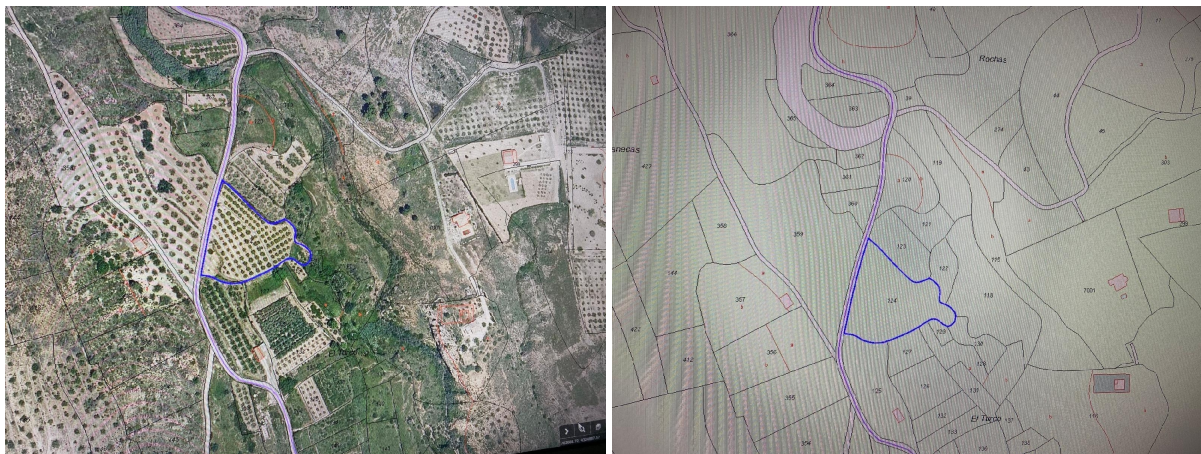

terreno en venta Chella, Canal De Navarrés

Terreno rústico en venta en La Partida El Turco, Chella~~~ Ubicación privilegiada cerca de la Bajada del Salto, con vistas despejadas y panorámicas~~ Terreno rústico de 4635m2, ideal para uso agrícola, forestal o proyectos de construcción~~ Acceso directo desde el camino, lo que facilita la entrada y salida de vehículos~~ Entorno natural y tranquilo, con vistas impresionantes y posibilidades de disfrute~~~Perfecto para aquellos que buscan un terreno con vistas únicas y un entorno natural excepcional. ¡Contacta con nosotros para más información y para programar una visita!

gegevens woning

Hispacasas id: **6236956**
referentie: **46-240-316**
nabij of in: **Chella**
regio: **Canal De Navarrés**
woningtype: **terreno**
kamers: **niet opgegeven**
opp. woning: **- m2**
opp. terrein: **4635 m2**
prijs: **€ 22.000**