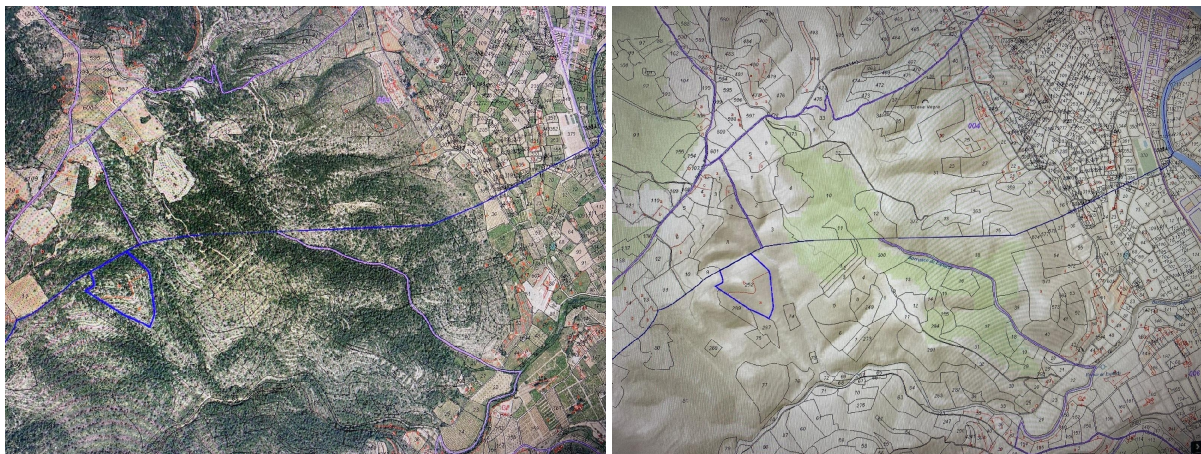

terreno en venta Chella, Canal De Navarrés

Terreno rústico en venta en Partida Balsillas, Chella~~~ Ubicación en zona rural de Chella, con entorno natural y tranquilo~~
Terreno rústico de 32.795m2, con:~~ Olivos en secano, ideal para producción de aceite de oliva~~ Matorral, con posibilidades de limpieza y aprovechamiento~~ Posibilidad de uso agrícola, forestal o proyectos de construcción~~ Entorno natural y paisajístico, ideal para aquellos que buscan una conexión con la naturaleza~~Ideal para inversores, agricultores o aquellos que buscan un terreno para proyectos de agricultura, producción de aceite de oliva o forestales. ¡Contacta con nosotros para más información y para programar una visita!

gegevens woning

Hispacapas id: **6236957**
referentie: **46-240-317**
nabij of in: **Chella**
regio: **Canal De Navarrés**
woningtype: **terreno**
kamers: **niet opgegeven**
opp. woning: **- m2**
opp. terrein: **32795 m2**
prijs: **€ 20.000**