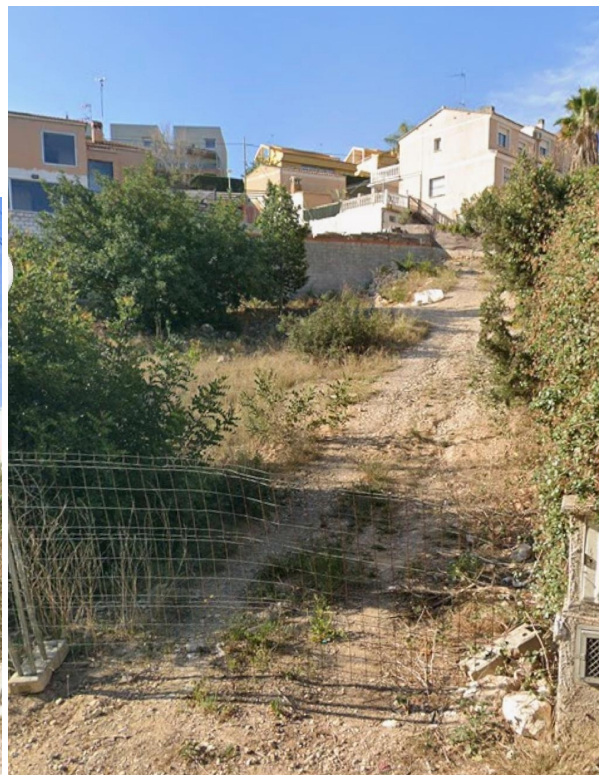

terreno en venta Chiva, Hoya De Buñol

Parcela urbana de 925m2 para construir el chalet de tus sueños, situada en una de las mejores zonas de la urbanización, rodeada de vecinos y de todos los servicios. A 10 MINUTOS DE TORRENTE Y DE BYPASS. Comprometidos con tu ilusión

gegevens woning

Hispacasas id: **6351774**
referentie: **T0029VI**
nabij of in: **Chiva**
regio: **Hoya De Buñol**
woningtype: **terreno**
kamers: **niet opgegeven**
opp. woning: **- m2**
opp. terrein: **925 m2**
prijs: **€ 85.000**