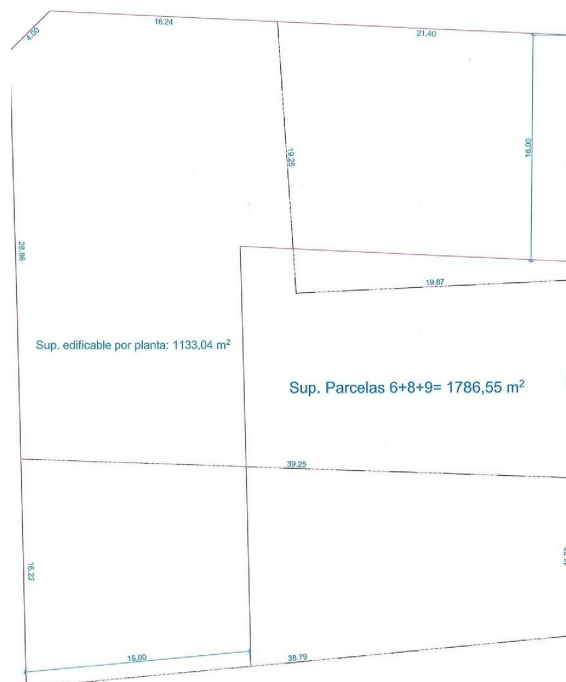

terreno en venta Consell, Raiguer

SOLAR

Superficie: 1729 m² (según catastro)

SOLAR CON ANTEPROYECTO DE 16 VIVIENDAS EN CONSELL (Ref.0128)~~Solar haciendo esquina de 1729m2~Son 3 parcelas unidas.~Posibilidad de realizar 16 viviendas con terrazas y parkings.~Anteproyecto realizado.~~Interesados contactar:~AINA RABASSA~ (utilice el formulario para contactar) ~ (utilice el formulario para contactar) ~ainarabassa.com~~PLOT WITH PRELIMINARY DESIGN FOR 16 HOMES IN CONSELL (Ref. 0128)~~1,729 m2 corner plot~Three connected plots.~Possibility of building 16 homes with terraces and parking.~Preliminary design completed.~~Interested parties, please contact:~AINA RABASSA~ (utilice el formulario para contactar) ~ (utilice el formulario para contactar) ~ainarabassa.com

gegevens woning

Hispacasas id: **6300346**
referentie: **0128**
nabij of in: **Consell**
regio: **Raiguer**
woningtype: **terreno**
kamers: **niet opgegeven**
opp. woning: **- m2**
opp. terrein: **1729 m2**
prijs: **€ 1.150.000**