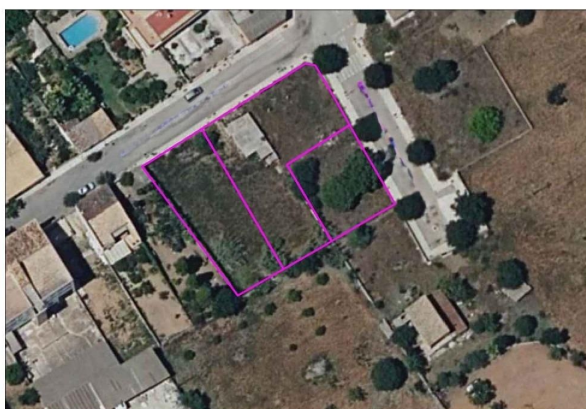

terreno en venta Consell, Raiguer

SOLAR

Superficie: 1729 m² (según catastro)

SOLAR CON ANTEPROYECTO DE 16 VIVIENDAS EN CONSELL (Ref.0128)~~Solar haciendo esquina de 1729m2~Son 3 parcelas unidas.~Posibilidad de realizar 16 viviendas con terrazas y parkings.~Anteproyecto realizado.~~Interesados contactar:~AINA RABASSA~ (utilice el formulario para contactar) ~ (utilice el formulario para contactar) ~ainarabassa.com~~PLOT WITH PRELIMINARY DESIGN FOR 16 HOMES IN CONSELL (Ref. 0128)~~1,729 m2 corner plot~Three connected plots.~Possibility of building 16 homes with terraces and parking.~Preliminary design completed.~~Interested parties, please contact:~AINA RABASSA~ (utilice el formulario para contactar) ~ (utilice el formulario para contactar) ~ainarabassa.com