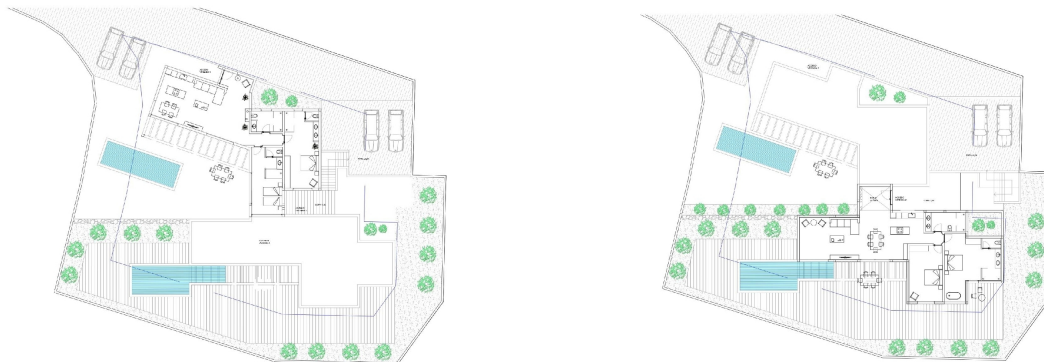

## terreno en venta Correntias Altas, Baix Segura

Lanzarote. Tías. Magnífico solar de 2.423 mts con una ubicación con alta demanda y espectaculares vistas panorámicas al mar desde Arrecife a Puerto del Carmen. La finca permite diferentes opciones adaptándose tanto a proyectos residenciales como a inversión. Actualmente tiene presentando en el Ayuntamiento un proyecto básico de segregación en dos parcelas. Existe la posibilidad de dividir la parcela en dos unidades independientes, lo que permitiría edificar una vivienda de hasta 300 m2 en una parcela de 1500 mts y otra segunda de 200 mts en parcela de 1000 mts. Alternativamente, se puede destinar toda la superficie a la construcción de una sola propiedad de hasta 500 m2.~Una excelente opción para quienes desean crear una o dos viviendas en un entorno tranquilo, con gran potencial y carácter exclusivo.~~~~