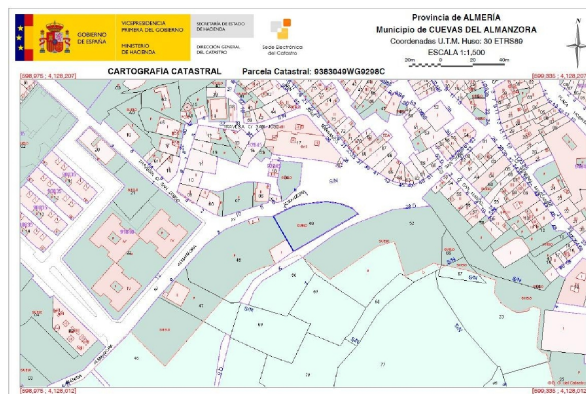

## terreno en venta Cuevas Del Almanzora, Levante Almeriense

Se presenta una excelente oportunidad para adquirir un solar ubicado en el corazón de Cuevas del Almanzora, con una superficie total de 923 m<sup>2</sup>. Este terreno se encuentra estratégicamente situado en la zona céntrica, lo que garantiza fácil acceso a múltiples servicios y comodidades. En los alrededores podrá disfrutar de transporte público eficiente, así como estar cerca de centros comerciales, médicos y educativos. Además, su proximidad a áreas montañosas y parques añade un valor adicional al entorno rural donde se ubica esta propiedad. Perfecto tanto para desarrollos residenciales como inversiones inmobiliarias.

### gegevens woning

Hispacasas id:	<b>6236614</b>
referentie:	<b>16460</b>
nabij of in:	<b>Cuevas Del Almanzora</b>
regio:	<b>Levante Almeriense</b>
woningtype:	<b>terreno</b>
kamers:	<b>niet opgegeven</b>
opp. woning:	<b>923 m<sup>2</sup></b>
opp. terrein:	<b>923 m<sup>2</sup></b>
prijs:	<b>€ 39.000</b>