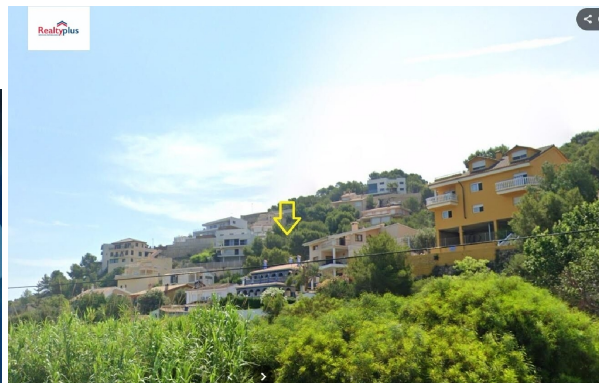

terreno en venta Cullera, Ribera Baixa

MONTAVERNER, 23 (URB. BUENAVISTA) |~Cullera, Valencia/València~TST-02381~Se vende Suelo Urbano Consolidado, ubicado en MONTAVERNER, 23 (URB. BUENAVISTA), Cullera, Valencia/València. Este terreno está listo para el desarrollo de un proyecto Residencial para viviendas de tipo Viv. Unifam. Aislada. Cuenta con una superficie total de 810,00 m2 y una edificabilidad de 356,50 m2.~ (utilice el formulario para contactar) YJ3471S0001MA