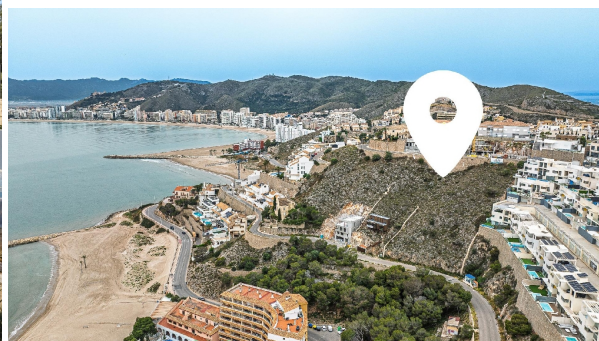

terreno en venta Cullera, Ribera Baixa

Dos parcelas urbanas con vistas abiertas al mar en Cullera | Ideal para vivienda de lujo o inversión~~Desde RE/MAX Inmomás presentamos una de esas oportunidades que no aparecen con frecuencia en el mercado.~~Se trata de dos parcelas urbanas que se venden en conjunto, ubicadas en una de las zonas más privilegiadas de Cullera, en el entorno del Faro, con vistas completamente abiertas al mar Mediterráneo y un entorno consolidado de alto valor residencial.~~Un enclave donde la orientación, la privacidad y las vistas se convierten en los verdaderos protagonistas.~~~POTENCIAL DE DESARROLLO~~El terreno ofrece múltiples posibilidades, tanto para cliente final como para inversor:~~Desarrollo de una vivienda unifamiliar de alto nivel, con diseño totalmente personalizado.~El terreno permite el desarrollo de una vivienda principal de alto nivel acompañada de una casa de invitados independiente, creando un conjunto exclusivo adaptado al entorno y a las vistas.~Posibilidad de desarrollar un pequeño proyecto residencial, como el planteado inicialmente, con dos viviendas adosadas~Proyecto básico ya estudiado, lo que permite visualizar el potencial real del terreno.~~Una base sólida para desarrollar un producto inmobiliario diferencial en una zona con alta demanda y escasa oferta de suelo.~~ UBICACIÓN~~Situado en Cullera, en la zona exclusiva del Faro, un entorno conocido por:~~sus vistas panorámicas al mar~su tranquilidad~su proximidad a la playa~su carácter exclusivo~~Una ubicación que combina perfectamente privacidad y conexión con todos los servicios.~~~UNA INVERSIÓN CON SENTIDO~~Este tipo de activos no solo se compran por ubicación, sino por su capacidad de transformación.~~Ya sea para desarrollar una vivienda singular o para llevar a cabo un proyecto inmobiliario, estamos ante una oportunidad que permite crear valor desde el primer momento.~~~MÁS INFORMACIÓN~~Para más información, documentación técnica o estudio de viabilidad, no dudes en ponerte en contacto.