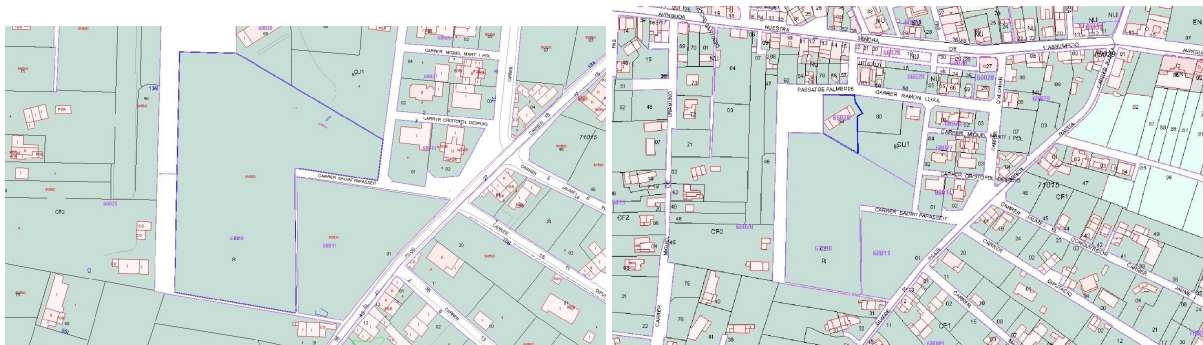

terreno en venta Deltebre, Baix Ebre

Gran extensión de terreno urbano en Deltebre, 16.190 m² de los cuales 1.170 m² están calificados para casa urbana, otros 10.620 m² están calificados para residencia plurifamiliar, el resto, 4.405 m² van destinados a viales. Si estás pensando en construir, este espacio en una zona residencial de Jesús i María y muy cercana al río es una ubicación inmejorable. Cuenta también con una gran casa construida en su interior. ¡Haz tu mejor oferta!~Deltebre es un municipio situado en el corazón del Delta del Ebro, rodeado de naturaleza y que dispone de todos los servicios básicos a su alcance, con oferta comercial (superficies de grandes dimensiones y tiendas de barrio necesarias) y educativa, variedad de servicios de restauración y zonas verdes valoradas en las que poder realizar actividades al aire libre.

gegevens woning

Hispacasas id: **6336390**
referentie: **M4413**
nabij of in: **Deltebre**
regio: **Baix Ebre**
woningtype: **terreno**
kamers: **niet opgegeven**
opp. woning: **- m²**
opp. terrein: **16193 m²**
prijs: **€ 279.000**