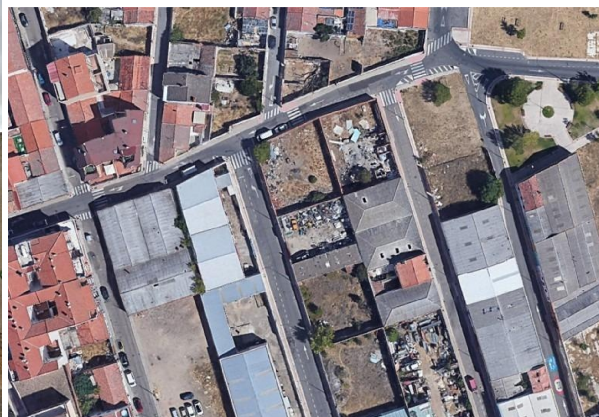

terreno en venta Doñinos De Salamanca, Campo De Salamanca

Urbis te ofrece suelo urbano en zona Puente Ladrillo, Salamanca~ ~ Suelo de uso residencial con un total de 1068 m2, con una edificabilidad de 1784 m2.~ ~ Es perfecto para una inversión, si quieres un terreno esta es la ocasión que estabas esperando. Se pueden construir hasta nueve viviendas libres. m2 Edificio Sobre Rasante 876,55~ ~ No lo dudes, tu inversión de futuro está aquí.~ ~ ¿Quieres visitarlo? o necesitas más información, llámanos al (utilice el formulario para contactar) , y pásate al rosa.