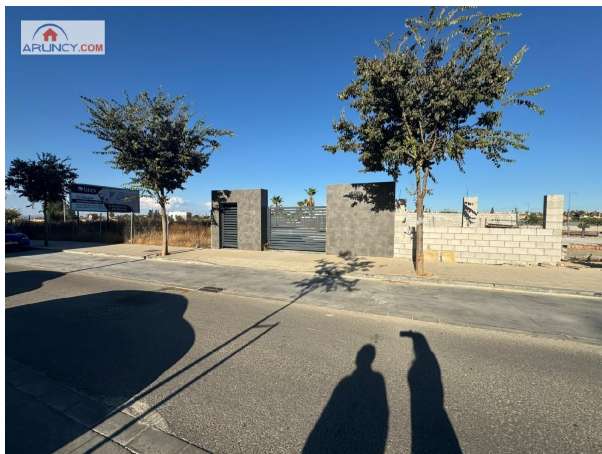

HISPACASAS

<https://www.hispacapas.com/terreno/dos-hermanas-29003/6311219/>

terreno en venta Dos Hermanas, Málaga-Costa Del Sol

!!!!!! PONEMOS A LA VENTA 1 PARCELA JUNTO A LA ROTONDA DEL HIPODROMO !!!!!~Le presentamos en exclusiva y a la venta una parcela que e esta ubicado al lado de la zona de Entrenúcleos, junto a la rotonda del hipódromo, a tan solo 5 minutos de la ciudad deportiva del Sevilla FC , de la Universidad Pablo de Loyola, de la nueva Ciudad deportiva del Real Betis Balompié y de la universidad Pablo de Olavide.~La parcelas tienen aproximadamente 638 metros cuadrados y ya hay parcelas dentro de la urbanización que están construidas y otras que ya comenzaron las obras.~No lo dude y solicítenos más información sin ningún tipo de compromiso...~"" LA URBANIZACIÓN ESTA TERMINADA , ASÍ QUE SOLICITE MÁS INFORMACIÓN ANTES DE QUE SE VENDA ""~.- Gastos según ley y comisión de la agencia no incluido en el precio.~~

gegevens woning

Hispacapas id: **6311219**
referentie: **17012581**
nabij of in: **Dos Hermanas**
regio: **Málaga-Costa Del Sol**
woningtype: **terreno**
kamers: **niet opgegeven**
opp. woning: **13109 m2**
opp. terrein: **638 m2**
prijs: **€ 270.000**