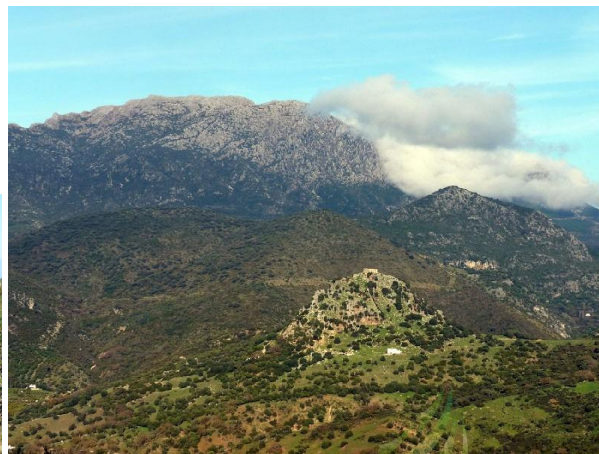

terreno en venta El Bosque, Sierra De Cádiz

Parcela que se encuentra situada a pocos minutos de la localidad de El Bosque. ~ ~ Está enmarcada en un entorno incomparable en una zona muy tranquila y en plena naturaleza. ~ ~ El terreno tiene una superficie de 1000 m2. ~ ~ La parcela cuenta con agua de red. ~ ~ No desaproveche esta gran oportunidad y consúltenos sin ningún tipo de compromiso. ~ ~ En cumplimiento del Decreto de la Junta de Andalucía 218/2015 de 11 de Octubre, se informa que los Gastos Notariales, Registrales, Impuesto de transmisiones (ITP), honorarios de la agencia y otros gastos inherentes a la compraventa no están incluidos en el precio publicitado.

gegevens woning

Hispacasas id: **6252582**
referentie: **0313**
nabij of in: **El Bosque**
regio: **Sierra De Cádiz**
woningtype: **terreno**
kamers: **niet opgegeven**
opp. woning: **- m2**
opp. terrein: **1000 m2**
prijs: **€ 32.000**